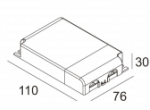

[Ссылка на сайт](#) / [Техническое описание](#)

LED POWER SUPPLY MULTI-POWER HV
300 90 135

220-240V / 50-60Hz
Количество светильников: 3->3 / 2->3 / -