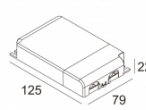

[Ссылка на сайт](#) / [Техническое описание](#)

LED POWER SUPPLY MULTI-POWER HV DIM7
300 90 134

110-240V / 50-60Hz
Количество светильников: 5(5) / 4(3) / -