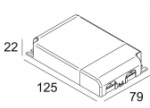

[Ссылка на сайт](#) / [Техническое описание](#)

LED POWER SUPPLY MULTI-POWER
300 90 914

110-240V / 50-60Hz
Количество светильников: 3(3) / 3(3) / -