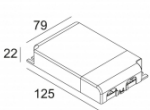

[Ссылка на сайт](#) / [Техническое описание](#)

LED POWER SUPPLY MULTI-POWER DIM9
300 90 63

110-240V / 0|50-60Hz
Количество светильников: 3(3) / 3(3) / -