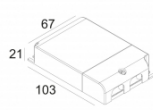

[Ссылка на сайт](#) / [Техническое описание](#)

LED POWER SUPPLY MULTI-POWER DIM7
300 90 60

110-240V / 50-60Hz
Количество светильников: 2(2) / 2(1) / -