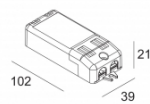

[Ссылка на сайт](#) / [Техническое описание](#)

LED POWER SUPPLY 500mA-DC / 11W DIM8
300 90 119

220-240V / 50-60Hz
Количество светильников: 1