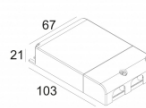

[Ссылка на сайт](#) / [Техническое описание](#)

LED POWER SUPPLY MULTI-POWER DIM1
300 90 64

110-240V / 0|50-60Hz
Количество светильников: 2(1) / 2(1) / -