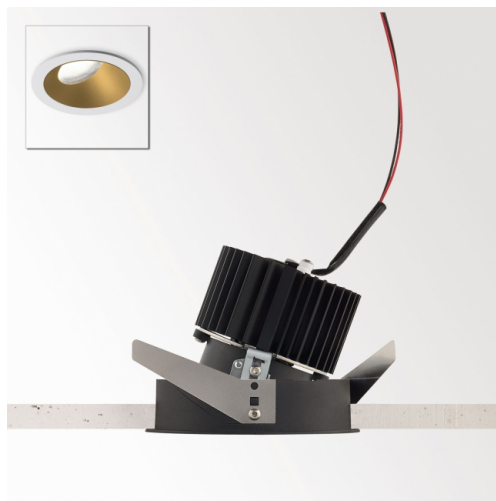

[Ссылка на сайт](#)

112

Контурная форма/размер: 98 мм

Глубина встройки: 120 мм

Толщина монтажной поверхности: max.25

NONADJUSTABLE

INCL. 1 x LED WHITE 7, 1-10, 4W / CRI>90 / 2700K / max.1032lm

INCL. 1 x REFLECTOR WFL-43°

EXCL. LED POWER SUPPLY 350-500mA-DC

ON REQUEST : CRI > 95

Светодиодная Техника: Источник света: 1032 lm // 10 W // 105 lm/W
Светильник: 12 W

Класс: III

Вес: 0.4 КГ

Уровень защиты: IP20

Минимальное расстояние: нет данных

Примечания: Front cover to be ordered separately !
[Look at our iMAX configurator](#)

Опции: LED POWER SUPPLY 350 / 500mA-DC DIM

Требования: iMAX COVER

Для подробных инструкций по установке обратитесь, пожалуйста, к руководству в [404_01_811_XXX_HAND.pdf](#)