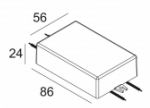

[Ссылка на сайт](#) / [Техническое описание](#)

LED POWER SUPPLY 500mA-DC / 22W DIM8
300 90 5120

110-240V / 50-60Hz
Количество светильников: 2->2(2)