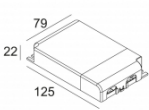

[Ссылка на сайт](#) / [Техническое описание](#)

LED POWER SUPPLY MULTI-POWER DIM9
300 90 63

110-240V / 0|50-60Hz
Количество светильников: 3(3) / 3(3) / -