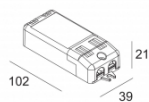

[Ссылка на сайт](#) / [Техническое описание](#)

LED POWER SUPPLY 350mA-DC / 10W DIM8
300 90 110

220-240V / 50-60Hz
Количество светильников: 1