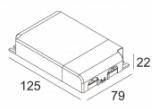

[Ссылка на сайт](#) / [Техническое описание](#)

LED POWER SUPPLY MULTI-POWER HV DIM9
300 90 69

110-240V / 50-60Hz
Количество светильников: 5(5) / 4(3) / -

Ссылки по теме

ДРУГОЕ