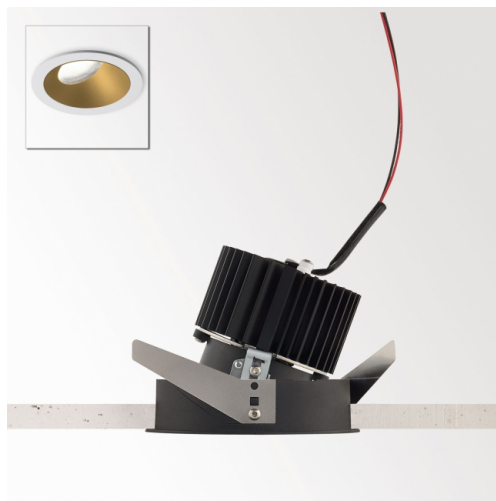

[Ссылка на сайт](#)

112

Контурная форма/размер: 98 мм

Глубина встройки: 120 мм

Толщина монтажной поверхности: max.25

NONADJUSTABLE

INCL.1 x LED WHITE 7,1-10,4W / CRI>90 / 2700K / max.1032lm

INCL.1 x REFLECTOR FL-29°

EXCL.I.LED POWER SUPPLY 350-500mA-DC

ON REQUEST : CRI > 95

Светодиодная Техника: Источник света: 1032 lm // 10 W // 105 lm/W
Светильник: 12 W

Класс: III

Вес: 0.4 КГ

Уровень защиты: IP20

Минимальное расстояние: нет данных

Примечания: Front cover to be ordered separately !
[Look at our iMAX configurator](#)

Опции: LED POWER SUPPLY 350 / 500mA-DC DIM

Требования: iMAX COVER

Для подробных инструкций по установке обратитесь, пожалуйста, к руководству в [404_01_811_XXX_HAND.pdf](#)