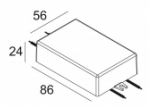

[Ссылка на сайт](#) / [Техническое описание](#)

LED POWER SUPPLY 500mA-DC / 22W DIM8
300 90 5120

110-240V / 50-60Hz
Количество светильников: 2->2(2)