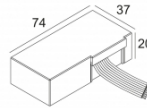

LED POWER CONVERTER 48V-DC to 500 mA-DC / 22W DIM5
300 48 500 ED5

Количество светильников: 1

[Ссылка на сайт](#) / [Техническое описание](#)