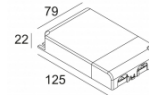

LED POWER SUPPLY MULTI-POWER DIM9
300 90 63
110-240V / 0/50-60Hz
Количество светильников: 3(3) / 3(3) / -

[Ссылка на сайт](#) / [Техническое описание](#)