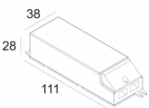

LED POWER SUPPLY 500mA-DC / 21W
300 90 92

110-240V / 0|50-60Hz

Количество светильников: 2(1)

[Ссылка на сайт](#) / [Техническое описание](#)