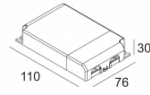

LED POWER SUPPLY MULTI-POWER HV
300 90 135
220-240V / 50-60Hz
Количество светильников: 3->3 / 2->3 / -

[Ссылка на сайт](#) / [Техническое описание](#)