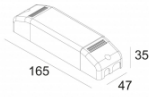

LED POWER SUPPLY MULTI-POWER DIM6
300 90 61
220-240V / 50-60Hz
Количество светильников: 2 / 2 / -

[Ссылка на сайт](#) / [Техническое описание](#)