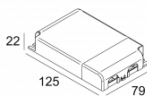

LED POWER SUPPLY MULTI-POWER
300 90 914

110-240V / 50-60Hz

Количество светильников: 3(3) / 3(3) / -

[Ссылка на сайт](#) / [Техническое описание](#)