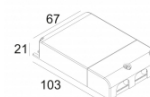

LED POWER SUPPLY MULTI-POWER DIM1
300 90 64

110-240V / 0|50-60Hz

Количество светильников: 2(1) / 2(1) / -