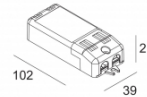

LED POWER SUPPLY 500mA-DC / 11W DIM8
300 90 119

220-240V / 50-60Hz

Количество светильников: 1

[Ссылка на сайт](#) / [Техническое описание](#)