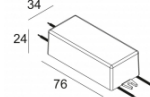

LED POWER SUPPLY 350mA-DC / 16W DIM8
300 90 112

110-240V / 50-60Hz

Количество светильников: 2(2)

[Ссылка на сайт](#) / [Техническое описание](#)