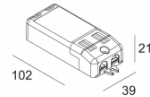

LED POWER SUPPLY 350mA-DC / 10W DIM8
300 90 110

220-240V / 50-60Hz

Количество светильников: 1

[Ссылка на сайт](#) / [Техническое описание](#)