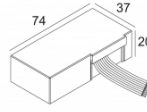

LED POWER CONVERTER 48V-DC to 350 mA-DC / 15W DIM5
300 48 350 ED5

Количество светильников: 1

[Ссылка на сайт](#) / [Техническое описание](#)