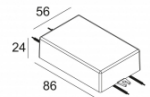

LED POWER SUPPLY 500mA-DC / 22W DIM8
300 90 5120

110-240V / 50-60Hz

Количество светильников: 2->2(2)

[Ссылка на сайт](#) / [Техническое описание](#)