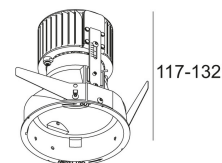

[Ссылка на сайт](#)

Контурная форма/размер: 98 мм

Глубина встройки: 145 мм

Толщина монтажной поверхности: max.25

NONADJUSTABLE

INCL.1 x LED WHITE 7,1-10,4W / CRI>90 / 3000K / max.1075lm

INCL.1 x REFLECTOR WFL-43°