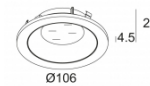

[Ссылка на сайт](#) / [Техническое описание](#)

MOUNTING SET S2
400 99 00

Ссылки по теме
ДРУГОЕ

[Ссылка на сайт](#) / [Техническое описание](#)

MAX COVER ROUND
400 00 11

[Ссылка на сайт](#) / [Техническое описание](#)

MAX COVER ROUND FLLUSH
400 00 19

[Ссылка на сайт](#) / [Техническое описание](#)

MAX COVER ROUND HE
400 00 12

[Ссылка на сайт](#) / [Техническое описание](#)

MAX COVER ROUND IP
400 00 21

[Ссылка на сайт](#) / [Техническое описание](#)