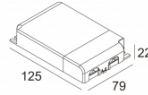

LED POWER SUPPLY MULTI-POWER HV DIM7
300 90 134
110-240V / 50-60Hz
Количество светильников: 5(5) / 4(3) / -

[Ссылка на сайт](#) / [Техническое описание](#)