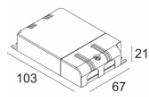

LED POWER SUPPLY MULTI-POWER DIM5
300 90 68
110-240V / 50-60Hz
Количество светильников: 2(1) / 2(1) / -

[Ссылка на сайт](#) / [Техническое описание](#)