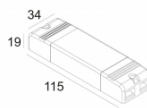

LED POWER SUPPLY 350mA-DC / 15W
300 90 91

110-240V / 50-60Hz

Количество светильников: 2(1)

[Ссылка на сайт](#) / [Техническое описание](#)