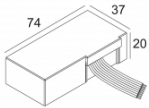

Количество светильников: 1

[Ссылка на сайт](#) / [Техническое описание](#)

LED POWER CONVERTER 48V-DC to 350 mA-DC / 15W MDL
300 48 350 MDL

Количество светильников: 1

[Ссылка на сайт](#) / [Техническое описание](#)