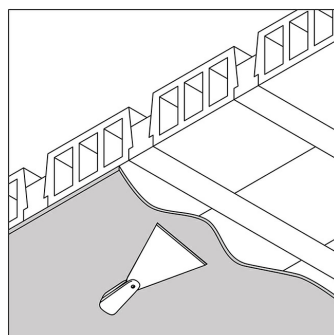

Stalton + штукатурка