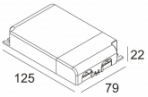

LED POWER SUPPLY MULTI-POWER HV DIM9
300 90 69
110-240V / 50-60Hz
Количество светильников: 5(5) / 4(3) / -

Ссылки по теме