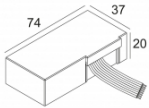

LED POWER CONVERTER 48V-DC to 500 mA-DC / 22W WDL
300 48 500 WDL

Количество светильников: 1

[Ссылка на сайт](#) / [Техническое описание](#)