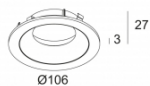

[Ссылка на сайт](#) / [Техническое описание](#)

MOUNTING SET S2
400 99 00

Ссылки по теме
ДРУГОЕ

[Ссылка на сайт](#) / [Техническое описание](#)

MAX COVER ROUND
400 00 11

[Ссылка на сайт](#) / [Техническое описание](#)

MAX COVER ROUND FLLUSH
400 00 19

[Ссылка на сайт](#) / [Техническое описание](#)

MAX COVER ROUND HE
400 00 12

[Ссылка на сайт](#) / [Техническое описание](#)

MAX COVER ROUND IP
400 00 21

[Ссылка на сайт](#) / [Техническое описание](#)