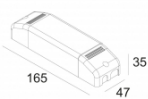

LED POWER SUPPLY MULTI-POWER DIM6
300 90 61
220-240V / 50-60Hz
Количество светильников: 2 / 2 / -

[Ссылка на сайт](#) / [Техническое описание](#)