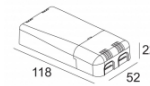

LED POWER SUPPLY 500mA-DC / 20W DIM8

300 90 121

220-240V / 50-60Hz

Количество светильников: 1

[Ссылка на сайт](#) / [Техническое описание](#)