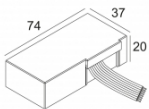

LED POWER CONVERTER 48V-DC to 500 mA-DC / 22W WDL

300 48 500 WDL

Количество светильников: 1

[Ссылка на сайт](#) / [Техническое описание](#)