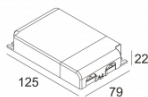

LED POWER SUPPLY MULTI-POWER HV DIM7
300 90 134
110-240V / 50-60Hz
Количество светильников: 5(5) / 4(3) / -

[Ссылка на сайт](#) / [Техническое описание](#)