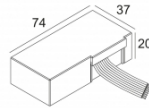

LED POWER CONVERTER 48V-DC to 500 mA-DC / 22W DIM5

300 48 500 ED5

Количество светильников: 1

[Ссылка на сайт](#) / [Техническое описание](#)