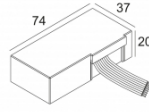

[Ссылка на сайт](#) / [Техническое описание](#)

LED POWER CONVERTER 48V-DC to 350 mA-DC / 15W DIM1

300 48 350 ED1

Количество светильников: 1

[Ссылка на сайт](#) / [Техническое описание](#)

LED POWER CONVERTER 48V-DC to 350 mA-DC / 15W DIM5