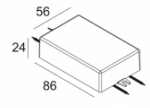

LED POWER SUPPLY 500mA-DC / 22W DIM8

300 90 5120

110-240V / 50-60Hz

Количество светильников: 2->2(2)

[Ссылка на сайт](#) / [Техническое описание](#)