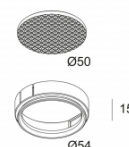

MAX SPREAD LENS
400 03 03