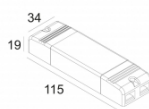

LED POWER SUPPLY 350mA-DC / 15W

300 90 91

110-240V / 50-60Hz

Количество светильников: 2(1)

[Ссылка на сайт](#) / [Техническое описание](#)