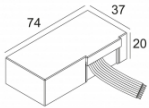

300 48 350 ED5

Количество светильников: 1

[Ссылка на сайт](#) / [Техническое описание](#)

LED POWER CONVERTER 48V-DC to 350 mA-DC / 15W MDL

300 48 350 MDL

Количество светильников: 1

[Ссылка на сайт](#) / [Техническое описание](#)