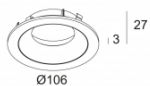

[Ссылка на сайт](#) / [Техническое описание](#)

MOUNTING SET S2
400 99 00

Ссылки по теме
ДРУГОЕ

[Ссылка на сайт](#) / [Техническое описание](#)

MAX COVER ROUND
400 00 11

[Ссылка на сайт](#) / [Техническое описание](#)