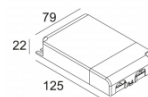

LED POWER SUPPLY MULTI-POWER DIM9
300 90 63
110-240V / 0/50-60Hz
Количество светильников: 3(3) / 3(3) / -

[Ссылка на сайт](#) / [Техническое описание](#)