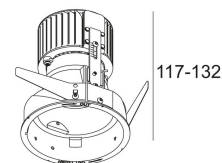

[Ссылка на сайт](#)

Контурная форма/размер: 98 мм

Глубина встройки: 145 мм

Толщина монтажной поверхности: max.25

NONADJUSTABLE

INCL.1 x LED WHITE 7,1-10,4W / CRI>90 / 2700K / max.1032lm

INCL.1 x REFLECTOR WFL-43°