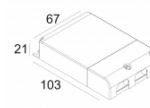

LED POWER SUPPLY MULTI-POWER DIM1

300 90 64

110-240V / 0|50-60Hz

Количество светильников: 2(1) / 2(1) / -