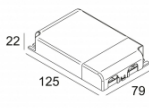

LED POWER SUPPLY MULTI-POWER

300 90 914

110-240V / 50-60Hz

Количество светильников: 3(3) / 3(3) / -

[Ссылка на сайт](#) / [Техническое описание](#)