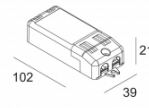

LED POWER SUPPLY 500mA-DC / 11W DIM8

300 90 119

220-240V / 50-60Hz

Количество светильников: 1

[Ссылка на сайт](#) / [Техническое описание](#)