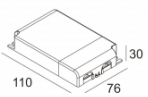

LED POWER SUPPLY MULTI-POWER HV
300 90 135
220-240V / 50-60Hz
Количество светильников: 3->3 / 2->3 / -

[Ссылка на сайт](#) / [Техническое описание](#)