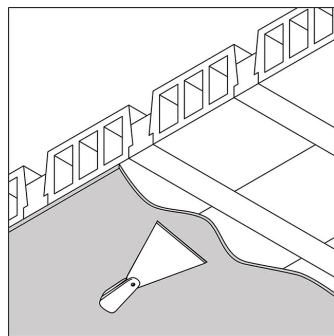

Stalton + штукатурка