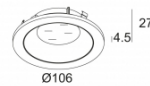

[Ссылка на сайт](#) / [Техническое описание](#)

MOUNTING SET S2
400 99 00

Ссылки по теме
ДРУГОЕ

[Ссылка на сайт](#) / [Техническое описание](#)

MAX COVER ROUND
400 00 11

[Ссылка на сайт](#) / [Техническое описание](#)

MAX COVER ROUND FLLUSH
400 00 19

[Ссылка на сайт](#) / [Техническое описание](#)

MAX COVER ROUND HE
400 00 12

[Ссылка на сайт](#) / [Техническое описание](#)

MAX COVER ROUND IP
400 00 21

[Ссылка на сайт](#) / [Техническое описание](#)