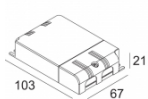

LED POWER SUPPLY MULTI-POWER DIM5
300 90 68
110-240V / 50-60Hz
Количество светильников: 2(1) / 2(1) / -

[Ссылка на сайт](#) / [Техническое описание](#)