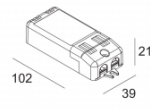

LED POWER SUPPLY 350mA-DC / 10W DIM8

300 90 110

220-240V / 50-60Hz

Количество светильников: 1

[Ссылка на сайт](#) / [Техническое описание](#)