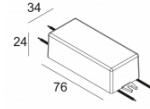

LED POWER SUPPLY 350mA-DC / 16W DIM8

300 90 112

110-240V / 50-60Hz

Количество светильников: 2(2)

[Ссылка на сайт](#) / [Техническое описание](#)