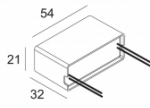

LED POWER SUPPLY 350mA-DC / 8W

300 90 108

110-240V / 0|50-60Hz

Количество светильников: 1(1)

[Ссылка на сайт](#) / [Техническое описание](#)