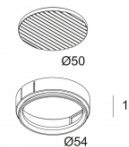

Ссылки по теме

СВЕТОПРЕЛОМЛЯЮЩИЕ УСТРОЙСТВА

[Ссылка на сайт](#) / [Техническое описание](#)

MAX GLASS SBL
400 03 05

[Ссылка на сайт](#) / [Техническое описание](#)

MAX HONEYCOMB
400 03 01

[Ссылка на сайт](#) / [Техническое описание](#)