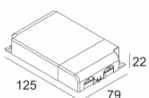

LED POWER SUPPLY MULTI-POWER HV DIM9
300 90 69
110-240V / 50-60Hz
Количество светильников: 5(5) / 4(3) / -

Ссылки по теме