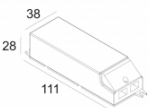

LED POWER SUPPLY 500mA-DC / 21W

300 90 92

110-240V / 0|50-60Hz

Количество светильников: 2(1)

[Ссылка на сайт](#) / [Техническое описание](#)