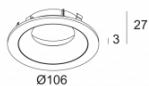

[Ссылка на сайт](#) / [Техническое описание](#)

MOUNTING SET S2
400 99 00

Ссылки по теме
ДРУГОЕ

[Ссылка на сайт](#) / [Техническое описание](#)

MAX COVER ROUND
400 00 11

[Ссылка на сайт](#) / [Техническое описание](#)

MAX COVER ROUND FLLUSH
400 00 19

[Ссылка на сайт](#) / [Техническое описание](#)

MAX COVER ROUND HE
400 00 12

[Ссылка на сайт](#) / [Техническое описание](#)

MAX COVER ROUND IP
400 00 21

[Ссылка на сайт](#) / [Техническое описание](#)