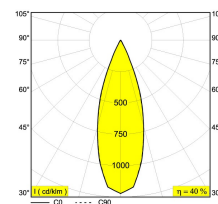

[Ссылка на сайт](#)

Контурная форма/размер: 98 мм

Глубина встройки: 185 мм

Толщина монтажной поверхности: max.25

NONADJUSTABLE

INCL.1 x LED WHITE 16,8W / CRI>90 / 3000K / 1995lm

INCL.1 x REFLECTOR WFL-43°

EXCL.LED POWER SUPPLY 500mA-DC

ON REQUEST : CRI > 95

ON REQUEST : 4000K

Светодиодная Техника: Источник света: 1995 lm // 16 W // 122 lm/W
Светильник: 808 lm // 20 W // 42 lm/W

Класс: III

Вес: 0.6 КГ

Уровень защиты: IP20 or IP54

Минимальное расстояние: нет данных