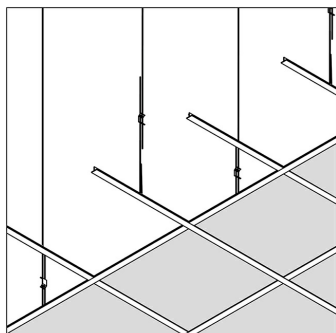

Для подробных инструкций по установке обратитесь, пожалуйста, к руководству [401_01_21_XXX_HAND.pdf](#)

iMAX BR20 93043
401 01 21 932

Совместимость с потолком

Подвесной потолок

Оptionальный

MOUNTING KIT FLUSH ROUND iMAX