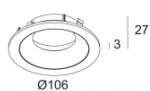

MAX SOFTENING LENS
400 03 04

[Ссылка на сайт](#), [Техническое описание](#)

MAX SPREAD LENS
400 03 03

Ссылки по теме

MOUNTING SET S2

[Ссылка на сайт](#), [Техническое описание](#)

MOUNTING SET S2
400 99 00

Ссылки по теме

ДРУГОЕ

[Ссылка на сайт](#), [Техническое описание](#)

MAX COVER ROUND
400 00 11

[Ссылка на сайт](#), [Техническое описание](#)

MAX COVER ROUND FLUSH
400 00 19

[Ссылка на сайт](#), [Техническое описание](#)