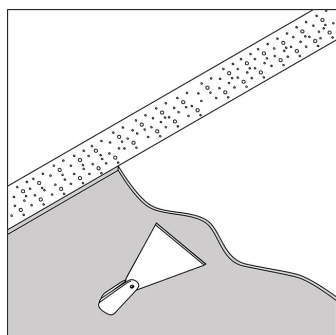

Гипсокартон

Оptionальный

MOUNTING KIT FLUSH ROUND iMAX

Штукатурка

Дерево

Бетон

Только с помощью

MOUNTING SET S2