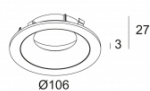

MAX SOFTENING LENS
400 03 04

[Ссылка на сайт](#), [Техническое описание](#)

MAX SPREAD LENS
400 03 03

Ссылки по теме

MOUNTING SET S2

[Ссылка на сайт](#), [Техническое описание](#)

MOUNTING SET S2
400 99 00

Ссылки по теме

ДРУГОЕ

[Ссылка на сайт](#), [Техническое описание](#)

MAX COVER ROUND
400 00 11

[Ссылка на сайт](#), [Техническое описание](#)

MAX COVER ROUND FLUSH
400 00 19

[Ссылка на сайт](#), [Техническое описание](#)