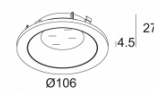

ДРУГОЕ

[Ссылка на сайт](#), [Техническое описание](#)

MAX COVER ROUND
400 00 11

[Ссылка на сайт](#), [Техническое описание](#)

MAX COVER ROUND FLUSH
400 00 19

[Ссылка на сайт](#), [Техническое описание](#)

MAX COVER ROUND HE
400 00 12

[Ссылка на сайт](#), [Техническое описание](#)

MAX COVER ROUND IP
400 00 21

[Ссылка на сайт](#) / [Техническое описание](#)

IMAX COVER SQUARE
400 00 55

 DELTALIGHT®

IMAX BR20 93043
401 01 21 932