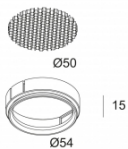

MAX GLASS SBL
400 03 05

[Ссылка на сайт](#), [Техническое описание](#)

MAX HONEYCOMB
400 03 01

[Ссылка на сайт](#), [Техническое описание](#)

MAX LINEAR SPREAD LENS
400 03 02

[Ссылка на сайт](#), [Техническое описание](#)