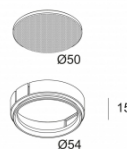

MAX GLASS SBL
400 03 05

[Ссылка на сайт](#), [Техническое описание](#)

MAX HONEYCOMB
400 03 01

[Ссылка на сайт](#), [Техническое описание](#)

MAX LINEAR SPREAD LENS
400 03 02

[Ссылка на сайт](#), [Техническое описание](#)