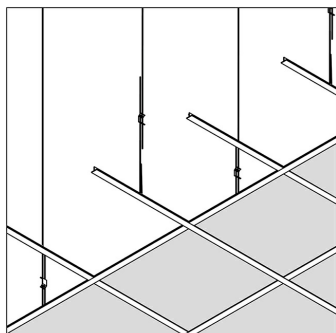

iMAX BR20 93029
401 01 21 931

Совместимость с потолком

Подвесной потолок

Оptionальный

[MOUNTING KIT FLUSH ROUND iMAX](#)