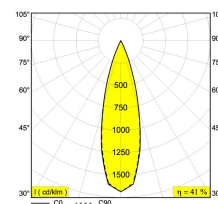

[Ссылка на сайт](#)

172

Контурная форма/размер: 98 мм

Глубина встройки: 185 мм

Толщина монтажной поверхности: max.25

NONADJUSTABLE

INCL.1 x LED WHITE 16,8W / CRI>90 / 3000K / 1995lm

INCL.1 x REFLECTOR FL-29°