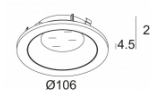

ДРУГОЕ

[Ссылка на сайт](#), [Техническое описание](#)

MAX COVER ROUND
400 00 11

[Ссылка на сайт](#), [Техническое описание](#)

MAX COVER ROUND FLUSH
400 00 19

[Ссылка на сайт](#), [Техническое описание](#)

MAX COVER ROUND HE
400 00 12

[Ссылка на сайт](#), [Техническое описание](#)

MAX COVER ROUND IP
400 00 21

[Ссылка на сайт / Техническое описание](#)

MAX COVER SQUARE
400 00 55

 DELTALIGHT®

IMAX BR20 93029
401 01 21 931