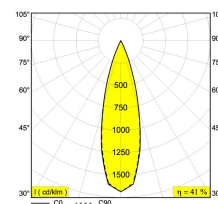

[Ссылка на сайт](#)

Контурная форма/размер: 98 мм

Глубина встройки: 185 мм

Толщина монтажной поверхности: max.25

NONADJUSTABLE

INCL.1 x LED WHITE 16,8W / CRI>90 / 2700K / 1923lm

INCL.1 x REFLECTOR FL-29°

EXCL.LED POWER SUPPLY 500mA-DC

ON REQUEST : CRI > 95

ON REQUEST : 4000K

Светодиодная Техника: Источник света: 1923 lm // 16 W // 118 lm/W
Светильник: 792 lm // 20 W // 41 lm/W

Класс: III

Вес: 0.6 КГ

Уровень защиты: IP20 or IP54

Минимальное расстояние: нет данных