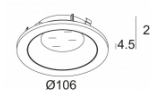

ДРУГОЕ

[Ссылка на сайт](#), [Техническое описание](#)

MAX COVER ROUND
400 00 11

[Ссылка на сайт](#), [Техническое описание](#)

MAX COVER ROUND FLUSH
400 00 19

[Ссылка на сайт](#), [Техническое описание](#)

MAX COVER ROUND HE
400 00 12

[Ссылка на сайт](#), [Техническое описание](#)

MAX COVER ROUND IP
400 00 21

[Ссылка на сайт](#) / [Техническое описание](#)

MAX COVER SQUARE
400 00 55

 DELTALIGHT®

IMAX BR20 92729
401 01 21 921