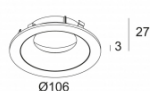

MAX SOFTENING LENS
400 03 04

[Ссылка на сайт](#), [Техническое описание](#)

MAX SPREAD LENS
400 03 03

Ссылки по теме

MOUNTING SET S2

[Ссылка на сайт](#), [Техническое описание](#)

MOUNTING SET S2
400 99 00

Ссылки по теме

ДРУГОЕ

[Ссылка на сайт](#), [Техническое описание](#)

MAX COVER ROUND
400 00 11

[Ссылка на сайт](#), [Техническое описание](#)

MAX COVER ROUND FLUSH
400 00 19

[Ссылка на сайт](#), [Техническое описание](#)