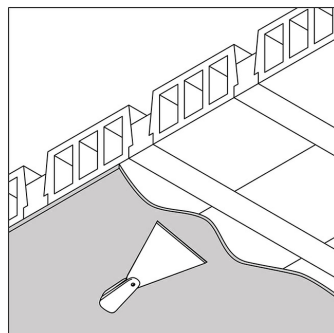

Stalton + штукатурка