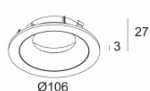

MAX SOFTENING LENS
400 03 04

[Ссылка на сайт](#), [Техническое описание](#)

MAX SPREAD LENS
400 03 03

Ссылки по теме

MOUNTING SET S2

[Ссылка на сайт](#), [Техническое описание](#)

MOUNTING SET S2
400 99 00

Ссылки по теме

ДРУГОЕ

[Ссылка на сайт](#), [Техническое описание](#)

MAX COVER ROUND
400 00 11

[Ссылка на сайт](#), [Техническое описание](#)

MAX COVER ROUND FLUSH
400 00 19

[Ссылка на сайт](#), [Техническое описание](#)