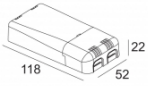

[Ссылка на сайт](#) / [Техническое описание](#)

LED POWER SUPPLY MULTI-POWER DIM5
300 90 125
110-240V / 50-60Hz
Количество светильников: 1(1)

[Ссылка на сайт](#) / [Техническое описание](#)