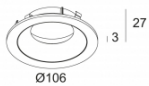

[Ссылка на сайт](#) / [Техническое описание](#)

IMAX COVER ROUND  
400 00 11

[Ссылка на сайт](#) / [Техническое описание](#)

IMAX COVER ROUND FLUSH  
400 00 19

[Ссылка на сайт](#) / [Техническое описание](#)