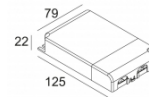

LED POWER SUPPLY MULTI-POWER DIM9
300 90 63
110-240V / 0/50-60Hz
Количество светильников: 2(2)

[Ссылка на сайт](#) / [Техническое описание](#)