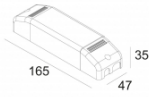

LED POWER SUPPLY MULTI-POWER DIM6
300 90 61
220-240V / 50-60Hz
Количество светильников: 1

[Ссылка на сайт](#) / [Техническое описание](#)