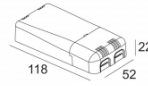

LED POWER SUPPLY MULTI-POWER DIM7
300 90 124
110-240V / 50-60Hz
Количество светильников: 1(1)

[Ссылка на сайт](#) / [Техническое описание](#)