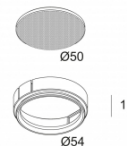

MAX SOFTENING LENS
400 03 04

[Ссылка на сайт](#) / [Техническое описание](#)