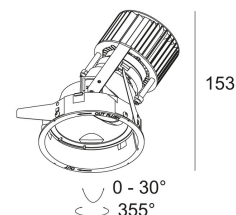

### iMAX ADJUSTABLE XR13 93043

402 11 13 932

[Ссылка на сайт](#)

Контурная форма/размер: 98 мм

Глубина встройки: 170 мм

Толщина монтажной поверхности: max.25

ADJUSTABLE 0°-30° / 355°  
 INCL.1 x LED WHITE 11W / CRI>95 / 3000K / 965lm  
 INCL.1 x REFLECTOR-WFL-43°  
 EXCL.LED POWER SUPPLY 500mA-DC

Светодиодная Техника: Источник света: 965 lm // 11 W // 88 lm/W  
 Светильник: 527 lm // 13 W // 42 lm/W

Класс: III

Вес: 0.4 КГ

Уровень защиты: IP20 or IP54

Минимальное расстояние: нет данных

Примечания: Front cover to be ordered separately !  
[Look at our iMAX configurator](#)