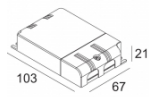

LED POWER SUPPLY MULTI-POWER DIM5
300 90 68
110-240V / 50-60Hz
Количество светильников: 1(1)

[Ссылка на сайт](#) / [Техническое описание](#)