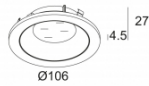

[Ссылка на сайт](#) / [Техническое описание](#)

IMAX COVER ROUND  
400 00 11

[Ссылка на сайт](#) / [Техническое описание](#)

IMAX COVER ROUND FLUSH  
400 00 19

[Ссылка на сайт](#) / [Техническое описание](#)