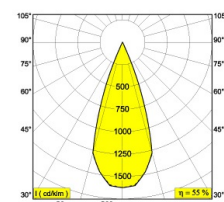

### iMAX ADJUSTABLE XR13 93043

402 11 13 932

[Ссылка на сайт](#)

Контурная форма/размер: 98 мм

Глубина встройки: 170 мм

Толщина монтажной поверхности: max.25

ADJUSTABLE 0°-30° / 355°  
 INCL.1 x LED WHITE 11W / CRI>95 / 3000K / 965lm  
 INCL.1 x REFLECTOR-WFL-43°  
 EXCL.LED POWER SUPPLY 500mA-DC