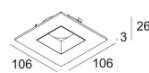

IMAX COVER ROUND IP
400 00 21

[Ссылка на сайт](#) / [Техническое описание](#)

IMAX COVER SQUARE
400 00 55