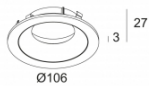

[Ссылка на сайт](#) / [Техническое описание](#)

IMAX COVER ROUND  
400 00 11

[Ссылка на сайт](#) / [Техническое описание](#)

IMAX COVER ROUND FLUSH  
400 00 19

[Ссылка на сайт](#) / [Техническое описание](#)