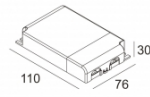

LED POWER SUPPLY MULTI-POWER HV
300 90 135
220-240V / 50-60Hz
Количество светильников: 2->3

[Ссылка на сайт](#) / [Техническое описание](#)