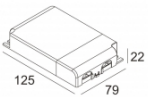

LED POWER SUPPLY MULTI-POWER HV DIM9
300 90 69
110-240V / 50-60Hz
Количество светильников: 4(3)

Ссылки по теме