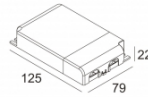

LED POWER SUPPLY MULTI-POWER HV DIM7
300 90 134
110-240V / 50-60Hz
Количество светильников: 4(3)

[Ссылка на сайт](#) / [Техническое описание](#)