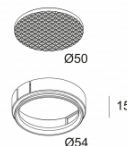

MAX SPREAD LENS
400 03 03