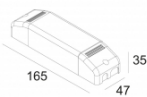

LED POWER SUPPLY MULTI-POWER DIM6
300 90 61
220-240V / 50-60Hz
Количество светильников: 1

[Ссылка на сайт](#) / [Техническое описание](#)