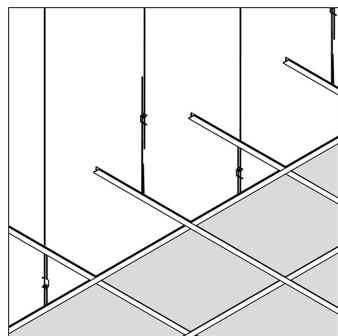

**iMAX ADJUSTABLE XR13 92743**  
402 11 13 922

**Совместимость с потолком**

**Подвесной потолок**

**Оptionальный**

[MOUNTING KIT FLUSH ROUND iMAX](#)

**Гипсокартон**

**Оptionальный**

[MOUNTING KIT FLUSH ROUND iMAX](#)