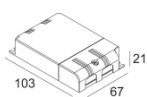

LED POWER SUPPLY MULTI-POWER DIM5
300 90 68
110-240V / 50-60Hz
Количество светильников: 1(1)

[Ссылка на сайт](#) / [Техническое описание](#)