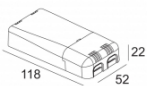

[Ссылка на сайт](#) / [Техническое описание](#)

LED POWER SUPPLY MULTI-POWER DIM5
300 90 125
110-240V / 50-60Hz
Количество светильников: 1(1)

[Ссылка на сайт](#) / [Техническое описание](#)