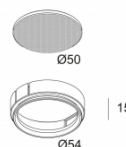

MAX SOFTENING LENS
400 03 04

[Ссылка на сайт](#) / [Техническое описание](#)