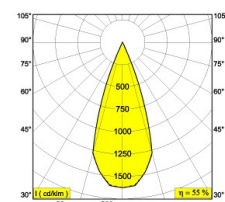

### iMAX ADJUSTABLE XR13 92743

402 11 13 922

[Ссылка на сайт](#)

Контурная форма/размер: 98 мм

Глубина встройки: 170 мм

Толщина монтажной поверхности: max.25

ADJUSTABLE 0°-30° / 355°  
 INCL.1 x LED WHITE 11W / CRI>95 / 2700K / 965lm  
 INCL.1 x REFLECTOR-WFL-43°  
 EXCL.LED POWER SUPPLY 500mA-DC

Светодиодная Техника: Источник света: 965 lm // 11 W // 88 lm/W  
 Светильник: 527 lm // 13 W // 42 lm/W

Класс: III

Вес: 0.4 КГ

Уровень защиты: IP20 or IP54

Минимальное расстояние: нет данных

Примечания: Front cover to be ordered separately !  
[Look at our iMAX configurator](#)