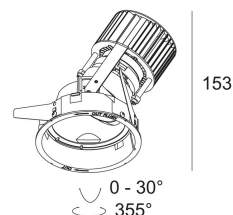

### iMAX ADJUSTABLE XR13 92743

402 11 13 922

[Ссылка на сайт](#)

Контурная форма/размер: 98 мм

Глубина встройки: 170 мм

Толщина монтажной поверхности: max.25

ADJUSTABLE 0°-30° / 355°  
 INCL.1 x LED WHITE 11W / CRI>95 / 2700K / 965lm  
 INCL.1 x REFLECTOR-WFL-43°  
 EXCL.LED POWER SUPPLY 500mA-DC

Светодиодная Техника: Источник света: 965 lm // 11 W // 88 lm/W  
 Светильник: 527 lm // 13 W // 42 lm/W

Класс: III

Вес: 0.4 КГ

Уровень защиты: IP20 or IP54

Минимальное расстояние: нет данных

Примечания: Front cover to be ordered separately !  
[Look at our iMAX configurator](#)