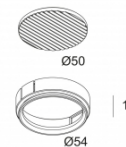

### СВЕТОПРЕЛОМЛЯЮЩИЕ УСТРОЙСТВА

[Ссылка на сайт](#) / [Техническое описание](#)

MAX GLASS SBL  
400 03 05

[Ссылка на сайт](#) / [Техническое описание](#)

MAX HONEYCOMB  
400 03 01

[Ссылка на сайт](#) / [Техническое описание](#)