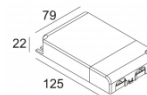

LED POWER SUPPLY MULTI-POWER DIM9
300 90 63
110-240V / 0/50-60Hz
Количество светильников: 2(2)

[Ссылка на сайт](#) / [Техническое описание](#)