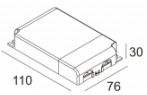

LED POWER SUPPLY MULTI-POWER HV
300 90 135
220-240V / 50-60Hz
Количество светильников: 2->3

[Ссылка на сайт](#) / [Техническое описание](#)