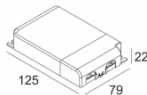

LED POWER SUPPLY MULTI-POWER HV DIM7
300 90 134
110-240V / 50-60Hz
Количество светильников: 4(3)

[Ссылка на сайт](#) / [Техническое описание](#)