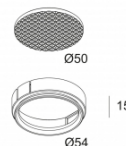

MAX SPREAD LENS
400 03 03