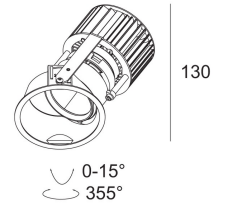

Контурная форма/размер: Ø KIT мм

Глубина встройки: 185 мм

ADJUSTABLE 0°-15° / 355°
INCL.1 x LED WHITE 11W / CRI>95 / 3000K / 965lm
INCL.1 x REFLECTOR-WFL-43°
EXCL.LED POWER SUPPLY 500mA-DC

Светодиодная Техника: Источник света: 965 lm // 11 W // 88 lm/W
Светильник: 704 lm // 13 W // 56 lm/W

Класс: III

Вес: 0.4 КГ

Уровень защиты: IP20

Минимальное расстояние: нет данных

Примечания: Front cover to be ordered separately !
[Look at our iMAX configurator](#)

Опции: LED POWER SUPPLY 500mA-DC DIM

Аксессуары: iMAX ACCESSOIRES