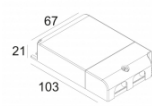

LED POWER SUPPLY MULTI-POWER DIM1
300 90 64

110-240V / 0/50-60Hz

Количество светильников: 2(1)

[Ссылка на сайт](#) / [Техническое описание](#)