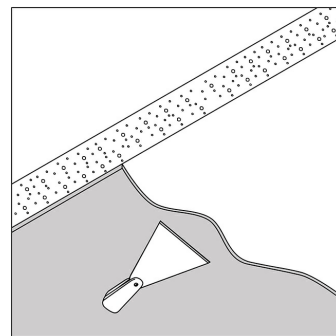

Бетон + штукатурка

Только с помощью

[MOUNTING KIT S102 TRIMLESS](#)
[O.F.A.](#)
[MOUNTING KIT R102 TRIMLESS](#)
[O.F.A.](#)