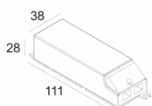

LED POWER SUPPLY 500mA-DC / 21W
300 90 92

110-240V / 0/50-60Hz

Количество светильников: 1(1)

[Ссылка на сайт](#) / [Техническое описание](#)