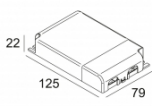

LED POWER SUPPLY MULTI-POWER
300 90 914

110-240V / 50-60Hz

Количество светильников: 2(2)

[Ссылка на сайт](#) / [Техническое описание](#)