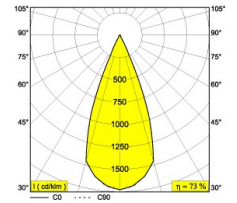

Контурная форма/размер: Ø KIT мм

Глубина встройки: 185 мм

ADJUSTABLE 0°-15° / 355°
INCL.1 x LED WHITE 11W / CRI>95 / 3000K / 965lm
INCL.1 x REFLECTOR-WFL-43°
EXCL.LED POWER SUPPLY 500mA-DC

Светодиодная Техника: Источник света: 965 lm // 11 W // 88 lm/W
Светильник: 704 lm // 13 W // 56 lm/W