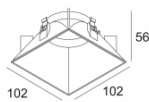

MAX SPREAD LENS
400 03 03

Ссылки по теме

ДРУГОЕ

[Ссылка на сайт](#), [Техническое описание](#)

Ø102

66

MAX COVER ROUND TRIMLESS
400 00 30

[Ссылка на сайт](#), [Техническое описание](#)