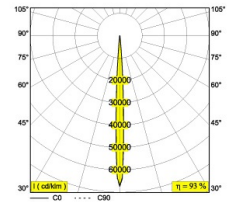

76

0-15°
355°

Контурная форма/размер: Ø KIT мм

Глубина встройки: 125 мм

ADJUSTABLE 0°-15° / 355°

INCL.1 x LED WHITE 2-3,2W / CRI>90 / 2700K / max.280lm

INCL.1 x LENS SP-6°

EXCL.LED POWER SUPPLY 700-1050mA-DC

Светодиодная Техника: Источник света: 280 lm // 3 W // 87 lm/W
Светильник: 260 lm // 4 W // 71 lm/W

Класс: III

Вес: 0.3 КГ

Уровень защиты: IP20

Минимальное расстояние: нет данных

Примечания: Front cover to be ordered separately !
[Look at our iMAX configurator](#)