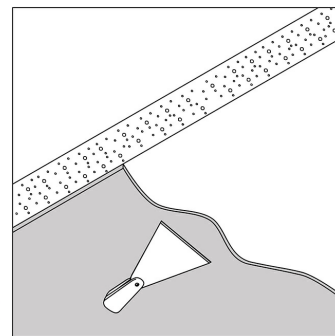

Бетон + штукатурка

Только с помощью

[MOUNTING KIT S102 TRIMLESS](#)
[O.F.A.](#)
[MOUNTING KIT R102 TRIMLESS](#)
[O.F.A.](#)