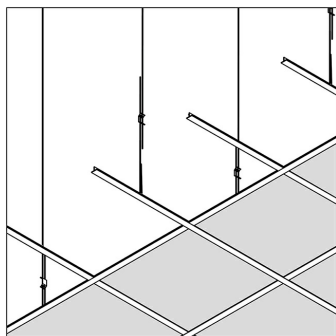

iMAX ADJUSTABLE TRIMLESS CL 92706
403 22 02 929

Совместимость с потолком

Подвесной потолок

Только с помощью

[MOUNTING KIT S102 TRIMLESS](#)
[MOUNTING KIT R102 TRIMLESS](#)
[O.F.A.](#)

Гипсокартон

Только с помощью