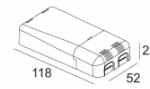

Количество светильников: 2(1) / 2(1) / -

[Ссылка на сайт](#) / [Техническое описание](#)

LED POWER SUPPLY MULTI-POWER DIM6
300 90 61

220-240V / 50-60Hz

Количество светильников: 2 / 2 / -

[Ссылка на сайт](#) / [Техническое описание](#)