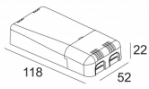

[Ссылка на сайт](#) / [Техническое описание](#)

LED POWER SUPPLY 350mA-DC / 18W DIM8
300 90 116

220-240V / 50-60Hz

Количество светильников: 2->2