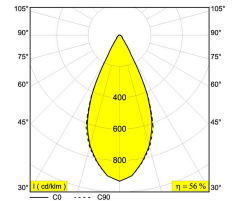

Контурная форма/размер: Ø KIT мм

Глубина встройки: 160 мм

ADJUSTABLE 0°-15° / 355°
INCL.1 x LED WHITE 7,1-10,4W / CRI>90 / 3000K / max.1075lm
INCL.1 x REFLECTOR WFL-43°
EXCL.LED POWER SUPPLY 350-500mA-DC
ON REQUEST : CRI > 95

Светодиодная Техника: Источник света: 1075 lm // 10 W // 110 lm/W
Светильник: 606 lm // 12 W // 51 lm/W

Класс: III

Вес: 0.4 КГ

Уровень защиты: IP20

Минимальное расстояние: нет данных

Примечания: Front cover to be ordered separately !
[Look at our iMAX configurator](#)