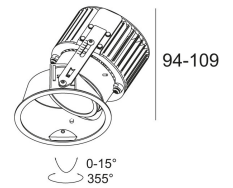

Контурная форма/размер: Ø KIT мм

Глубина встройки: 160 мм

ADJUSTABLE 0°-15° / 355°
INCL.1 x LED WHITE 7,1-10,4W / CRI>90 / 3000K / max.1075lm
INCL.1 x REFLECTOR WFL-43°
EXCL.LED POWER SUPPLY 350-500mA-DC
ON REQUEST : CRI > 95

Светодиодная Техника: Источник света: 1075 lm // 10 W // 110 lm/W
Светильник: 606 lm // 12 W // 51 lm/W

Класс: III

Вес: 0.4 КГ

Уровень защиты: IP20

Минимальное расстояние: нет данных

Примечания: Front cover to be ordered separately !
[Look at our iMAX configurator](#)