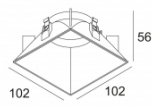

Ø102

MAX COVER ROUND TRIMLESS
400 00 30

[Ссылка на сайт](#), [Техническое описание](#)

102 102

MAX COVER SQUARE TRIMLESS
400 00 35

 DELTALIGHT®

IMAX ADJUSTABLE TRIMLESS BR8 93043
403 01 811 933

Спецификация