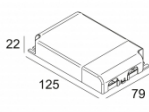

[Ссылка на сайт](#) / [Техническое описание](#)

LED POWER SUPPLY MULTI-POWER
300 90 914

110-240V / 50-60Hz

Количество светильников: 3(3) / 3(3) / -