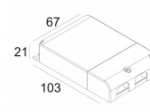

[Ссылка на сайт](#) / [Техническое описание](#)

LED POWER SUPPLY MULTI-POWER DIM1
300 90 64

110-240V / 0/50-60Hz

Количество светильников: 2(1) / 2(1) / -