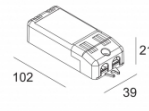

[Ссылка на сайт](#) / [Техническое описание](#)

LED POWER SUPPLY 500mA-DC / 11W DIM8
300 90 119

220-240V / 50-60Hz

Количество светильников: 1