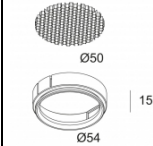

[Ссылка на сайт](#) / [Техническое описание](#)

MAX HONEYCOMB
400 03 01