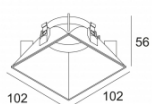

Ø102

MAX COVER ROUND TRIMLESS
400 00 30

[Ссылка на сайт](#), [Техническое описание](#)

MAX COVER SQUARE TRIMLESS
400 00 35

 DELTALIGHT®

IMAX ADJUSTABLE TRIMLESS BR8 93029
403 01 811 932

Спецификация

Фото проекта