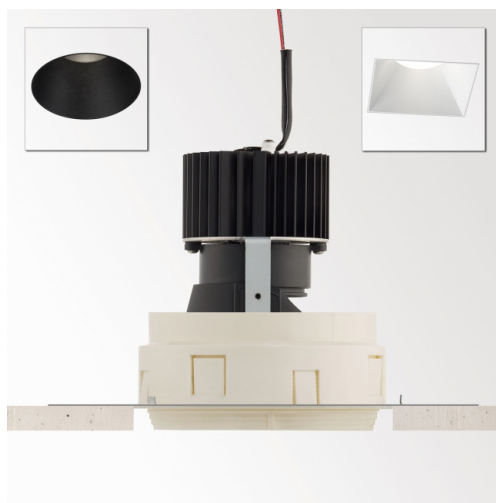

[Ссылка на сайт](#)

Контурная форма/размер: Ø KIT мм

Глубина встройки: 160 мм

ADJUSTABLE 0°-15° / 355°

INCL.1 x LED WHITE 7,1-10,4W / CRI>90 / 3000K / max.1075lm

INCL.1 x REFLECTOR FL-29°

EXCL.LED POWER SUPPLY 350-500mA-DC

ON REQUEST : CRI > 95

Светодиодная Техника: Источник света: 1075 lm // 10 W // 110 lm/W
Светильник: 617 lm // 12 W // 52 lm/W

Класс: III

Вес: 0.4 КГ

Уровень защиты: IP20

Минимальное расстояние: нет данных

Примечания: Front cover to be ordered separately !
[Look at our iMAX configurator](#)