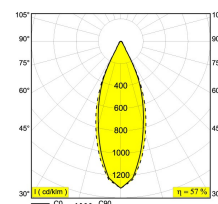

[Ссылка на сайт](#)

Контурная форма/размер: Ø KIT мм

Глубина встройки: 160 мм

ADJUSTABLE 0°-15° / 355°

INCL.1 x LED WHITE 7,1-10,4W / CRI>90 / 3000K / max.1075lm

INCL.1 x REFLECTOR FL-29°

EXCL.LED POWER SUPPLY 350-500mA-DC

ON REQUEST : CRI > 95

Светодиодная Техника: Источник света: 1075 lm // 10 W // 110 lm/W
Светильник: 617 lm // 12 W // 52 lm/W

Класс: III

Вес: 0.4 КГ

Уровень защиты: IP20

Минимальное расстояние: нет данных

Примечания: Front cover to be ordered separately !
[Look at our iMAX configurator](#)