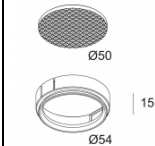

[Ссылка на сайт](#) / [Техническое описание](#)

MAX SPREAD LENS
400 03 03

Ссылки по теме

ДРУГОЕ