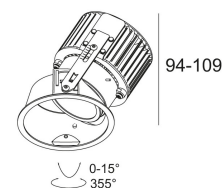

[Ссылка на сайт](#)

Контурная форма/размер: Ø KIT мм

Глубина встройки: 160 мм

ADJUSTABLE 0°-15° / 355°

INCL.1 x LED WHITE 7,1-10,4W / CRI>90 / 3000K / max.1075lm

INCL.1 x REFLECTOR FL-29°

EXCL.LED POWER SUPPLY 350-500mA-DC

ON REQUEST : CRI > 95

Светодиодная Техника: Источник света: 1075 lm // 10 W // 110 lm/W
Светильник: 617 lm // 12 W // 52 lm/W

Класс: III

Вес: 0.4 КГ

Уровень защиты: IP20

Минимальное расстояние: нет данных

Примечания: Front cover to be ordered separately !
[Look at our iMAX configurator](#)