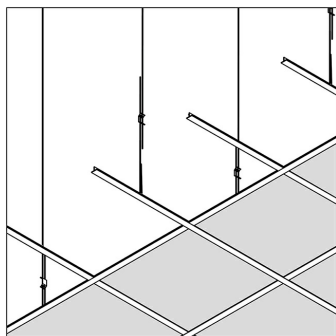

iMAX ADJUSTABLE TRIMLESS BR8 93029
403 01 811 932

Совместимость с потолком

Подвесной потолок

Только с помощью

[MOUNTING KIT S102 TRIMLESS](#)
[MOUNTING KIT R102 TRIMLESS](#)
[O.F.A.](#)

Гипсокартон

Только с помощью