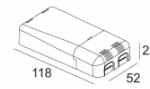

[Ссылка на сайт](#) / [Техническое описание](#)

LED POWER SUPPLY MULTI-POWER DIM7
300 90 124

110-240V / 50-60Hz

Количество светильников: 2(2) / 1(1) / -