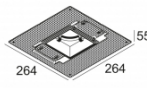

[Ссылка на сайт](#) / [Техническое описание](#)

MOUNTING KIT S102 TRIMLESS
400 92 00

[Ссылка на сайт](#) / [Техническое описание](#)

MOUNTING KIT S102 TRIMLESS O.F.A.
400 92 00 O.F.A.

Ссылки по теме

СВЕТОПРЕЛОМЛЯЮЩИЕ УСТРОЙСТВА