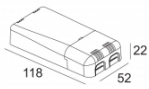

Количество светильников: 3(3) / 3(3) / -

[Ссылка на сайт](#) / [Техническое описание](#)

LED POWER SUPPLY MULTI-POWER DIM1
300 90 64

110-240V / 0/50-60Hz

Количество светильников: 2(1) / 2(1) / -

[Ссылка на сайт](#) / [Техническое описание](#)