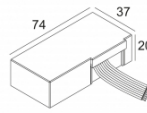

[Ссылка на сайт](#) / [Техническое описание](#)

LED POWER CONVERTER 48V-DC TO 350 mA-DC / 15W DIM5
300 48 350 ED5

Количество светильников: 1