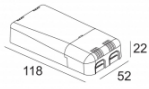

Количество светильников: 3(3) / 3(3) / -

[Ссылка на сайт](#) / [Техническое описание](#)

LED POWER SUPPLY MULTI-POWER DIM1
300 90 64

110-240V / 0/50-60Hz

Количество светильников: 2(1) / 2(1) / -

[Ссылка на сайт](#) / [Техническое описание](#)