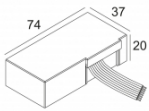

[Ссылка на сайт](#) / [Техническое описание](#)

LED POWER CONVERTER 48V-DC TO 500 mA-DC / 22W WDL
300 48 500 WDL

Количество светильников: 1