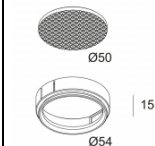

[Ссылка на сайт](#) / [Техническое описание](#)

MAX SPREAD LENS
400 03 03

Ссылки по теме

ДРУГОЕ