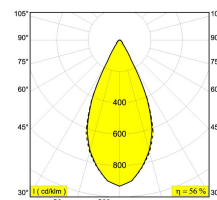

[Ссылка на сайт](#)

Контурная форма/размер: Ø KIT мм

Глубина встройки: 160 мм

ADJUSTABLE 0°-15° / 355°

INCL. 1 x LED WHITE 7,1-10,4W / CRI>90 / 2700K / max.1032lm

INCL. 1 x REFLECTOR WFL-43°

EXCL. LED POWER SUPPLY 350-500mA-DC

ON REQUEST : CRI > 95

Светодиодная Техника: Источник света: 1032 lm // 10 W // 105 lm/W
Светильник: 582 lm // 12 W // 49 lm/W

Класс: III

Вес: 0.4 КГ

Уровень защиты: IP20

Минимальное расстояние: нет данных

Примечания: Front cover to be ordered separately !
[Look at our iMAX configurator](#)