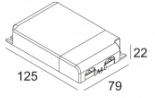

[Ссылка на сайт](#) / [Техническое описание](#)

LED POWER SUPPLY MULTI-POWER HV DIM9
300 90 69
110-240V / 50-60Hz
Количество светильников: 5(5) / 4(3) / -