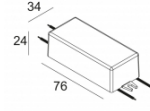

[Ссылка на сайт](#) / [Техническое описание](#)

LED POWER SUPPLY 350mA-DC / 16W DIM8
300 90 312

110-240V / 50-60Hz

Количество светильников: 2(2)