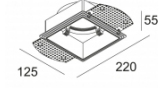

[Ссылка на сайт](#) / [Техническое описание](#)

MOUNTING KIT S102 TRIMLESS
400 92 00