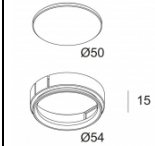

Ссылки по теме

СВЕТОПРЕЛОМЛЯЮЩИЕ УСТРОЙСТВА

[Ссылка на сайт](#) / [Техническое описание](#)

MAX GLASS SBL
400 03 05