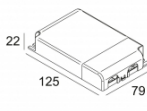

[Ссылка на сайт](#) / [Техническое описание](#)

LED POWER SUPPLY MULTI-POWER
300 90 914

110-240V / 50-60Hz

Количество светильников: 3(3) / 3(3) / -