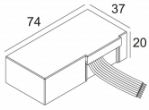

[Ссылка на сайт](#) / [Техническое описание](#)

LED POWER CONVERTER 48V-DC TO 350 mA-DC / 15W WDL
300 48 350 WDL

Количество светильников: 1