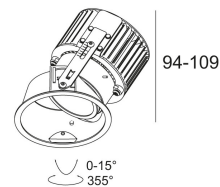

[Ссылка на сайт](#)

Контурная форма/размер: Ø KIT мм

Глубина встройки: 160 мм

ADJUSTABLE 0°-15° / 355°

INCL. 1 x LED WHITE 7,1-10,4W / CRI>90 / 2700K / max.1032lm

INCL. 1 x REFLECTOR WFL-43°

EXCL. LED POWER SUPPLY 350-500mA-DC

ON REQUEST : CRI > 95

Светодиодная Техника: Источник света: 1032 lm // 10 W // 105 lm/W
Светильник: 582 lm // 12 W // 49 lm/W

Класс: III

Вес: 0.4 КГ

Уровень защиты: IP20

Минимальное расстояние: нет данных

Примечания: Front cover to be ordered separately !
[Look at our iMAX configurator](#)