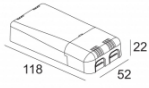

[Ссылка на сайт](#) / [Техническое описание](#)

LED POWER SUPPLY 350mA-DC / 18W DIM8
300 90 116

220-240V / 50-60Hz

Количество светильников: 2->2