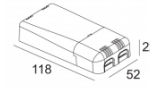

[Ссылка на сайт](#) / [Техническое описание](#)

LED POWER SUPPLY 500mA-DC / 20W DIM8
300 90 121

220-240V / 50-60Hz

Количество светильников: 1