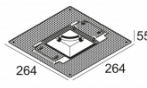

[Ссылка на сайт](#) / [Техническое описание](#)

MOUNTING KIT S102 TRIMLESS
400 92 00

[Ссылка на сайт](#) / [Техническое описание](#)

MOUNTING KIT S102 TRIMLESS O.F.A.
400 92 00 OFA

Ссылки по теме

СВЕТОПРЕЛОМЛЯЮЩИЕ УСТРОЙСТВА