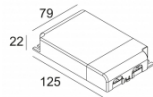

[Ссылка на сайт](#) / [Техническое описание](#)

LED POWER SUPPLY MULTI-POWER DIM9
300 90 63
110-240V / 0/50-60Hz
Количество светильников: 3(3) / 3(3) / -