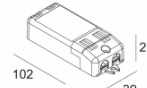

[Ссылка на сайт](#) / [Техническое описание](#)

LED POWER SUPPLY 500mA-DC / 11W DIM8
300 90 119

220-240V / 50-60Hz

Количество светильников: 1