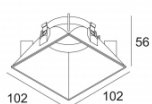

Ø102
MAX COVER ROUND TRIMLESS
400 00 30

[Ссылка на сайт](#), [Техническое описание](#)

102 102
MAX COVER SQUARE TRIMLESS
400 00 35

 DELTALIGHT®

IMAX ADJUSTABLE TRIMLESS BR8 92743
403 01 811 923

Спецификация