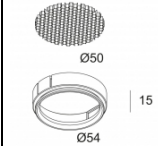

[Ссылка на сайт](#) / [Техническое описание](#)

MAX HONEYCOMB
400 03 01