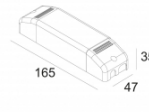

[Ссылка на сайт](#) / [Техническое описание](#)

LED POWER SUPPLY MULTI-POWER DIM6
300 90 61

220-240V / 50-60Hz

Количество светильников: 2 / 2 / -