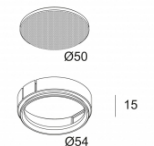

[Ссылка на сайт](#) / [Техническое описание](#)

MAX SOFTENING LENS
400 03 04