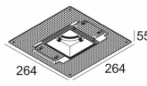

[Ссылка на сайт](#) / [Техническое описание](#)

MOUNTING KIT S102 TRIMLESS
400 92 00

[Ссылка на сайт](#) / [Техническое описание](#)

MOUNTING KIT S102 TRIMLESS O.F.A.
400 92 00 OFA

Ссылки по теме

СВЕТОПРЕЛОМЛЯЮЩИЕ УСТРОЙСТВА