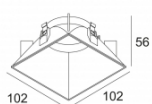

Ø102

MAX COVER ROUND TRIMLESS
400 00 30

[Ссылка на сайт](#), [Техническое описание](#)

102 102

MAX COVER SQUARE TRIMLESS
400 00 35

 DELTALIGHT®

IMAX ADJUSTABLE TRIMLESS BR8 92729
403 01 811 922

Спецификация