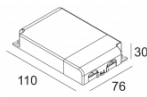

[Ссылка на сайт](#) / [Техническое описание](#)

LED POWER SUPPLY MULTI-POWER HV
300 90 135
220-240V / 50-60Hz
Количество светильников: 3->3 / 2->3 / -