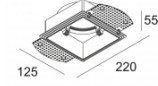

[Ссылка на сайт](#) / [Техническое описание](#)

MOUNTING KIT S102 TRIMLESS
400 92 00