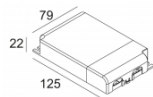

[Ссылка на сайт](#) / [Техническое описание](#)

LED POWER SUPPLY MULTI-POWER DIM9
300 90 63
110-240V / 0/50-60Hz
Количество светильников: 3(3) / 3(3) / -