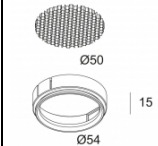

[Ссылка на сайт](#) / [Техническое описание](#)

MOUNTING KIT S102 TRIMLESS
400 92 00

[Ссылка на сайт](#) / [Техническое описание](#)

MOUNTING KIT S102 TRIMLESS O.F.A.
400 92 00 OFA

Ссылки по теме

СВЕТОПРЕЛОМЛЯЮЩИЕ УСТРОЙСТВА

[Ссылка на сайт](#) / [Техническое описание](#)

MAX GLASS SBL
400 03 05

[Ссылка на сайт](#) / [Техническое описание](#)

MAX HONEYCOMB
400 03 01

[Ссылка на сайт](#) / [Техническое описание](#)

MAX LINEAR SPREAD LENS
400 03 02