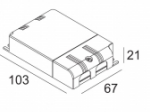

[Ссылка на сайт](#) / [Техническое описание](#)

LED POWER SUPPLY MULTI-POWER DIM5
300 90 68

110-240V / 50-60Hz

Количество светильников: 2(1) / 2(1) / -