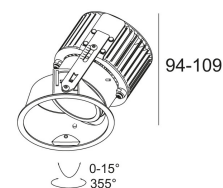

[Ссылка на сайт](#)

Контурная форма/размер:  Ø KIT мм

Глубина встройки: 160 мм

ADJUSTABLE 0°-15° / 355°

INCL.1 x LED WHITE 7,1-10,4W / CRI>90 / 2700K / max.1032lm

INCL.1 x REFLECTOR FL-29°

EXCL.LED POWER SUPPLY 350-500mA-DC

ON REQUEST : CRI > 95

Светодиодная Техника: Источник света: 1032 lm // 10 W // 105 lm/W
Светильник: 592 lm // 12 W // 50 lm/W

Класс: III

Вес: 0.4 КГ

Уровень защиты: IP20

Минимальное расстояние: нет данных

Примечания: Front cover to be ordered separately !
[Look at our iMAX configurator](#)