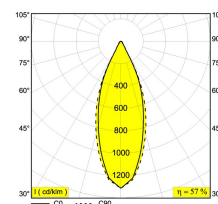

[Ссылка на сайт](#)

Контурная форма/размер:  Ø KIT мм

Глубина встройки: 160 мм

ADJUSTABLE 0°-15° / 355°

INCL.1 x LED WHITE 7,1-10,4W / CRI>90 / 2700K / max.1032lm

INCL.1 x REFLECTOR FL-29°

EXCL.LED POWER SUPPLY 350-500mA-DC

ON REQUEST : CRI > 95

Светодиодная Техника: Источник света: 1032 lm // 10 W // 105 lm/W
Светильник: 592 lm // 12 W // 50 lm/W

Класс: III

Вес: 0.4 КГ

Уровень защиты: IP20

Минимальное расстояние: нет данных

Примечания: Front cover to be ordered separately !
[Look at our iMAX configurator](#)