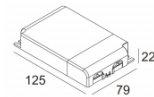

[Ссылка на сайт](#) / [Техническое описание](#)

LED POWER SUPPLY MULTI-POWER HV DIM7
300 90 134
110-240V / 50-60Hz
Количество светильников: 5(5) / 4(3) / -