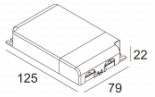

[Ссылка на сайт](#) / [Техническое описание](#)

LED POWER SUPPLY MULTI-POWER HV DIM9
300 90 69
110-240V / 50-60Hz
Количество светильников: 5(5) / 4(3) / -