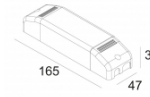

LED POWER SUPPLY MULTI-POWER DIM6
300 90 61

220-240V / 50-60Hz

Количество светильников: 1 / - / - / - / - / -

[Ссылка на сайт](#) / [Техническое описание](#)