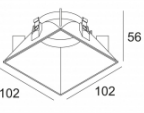

MAX SPREAD LENS
400 03 03

Ссылки по теме

ДРУГОЕ

[Ссылка на сайт](#), [Техническое описание](#)

Ø102

66

MAX COVER ROUND TRIMLESS
400 00 30

[Ссылка на сайт](#), [Техническое описание](#)