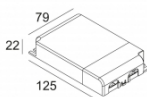

LED POWER SUPPLY MULTI-POWER DIM9
300 90 63

110-240V / 0/50-60Hz

Количество светильников: 1(1) / - / - / - / - / -

[Ссылка на сайт](#) / [Техническое описание](#)