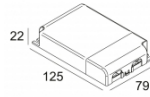

LED POWER SUPPLY MULTI-POWER
300 90 914

110-240V / 50-60Hz

Количество светильников: 1(1) / - / - / - / - / -

[Ссылка на сайт](#) / [Техническое описание](#)