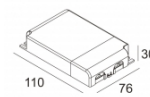

LED POWER SUPPLY MULTI-POWER HV
300 90 135

220-240V / 50-60Hz

Количество светильников: 2 / - / - / - / - / -

[Ссылка на сайт](#) / [Техническое описание](#)