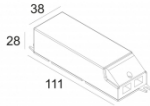

LED POWER SUPPLY 500mA-DC / 21W
300 90 92

110-240V / 0/50-60Hz

Количество светильников: 1

[Ссылка на сайт](#) / [Техническое описание](#)