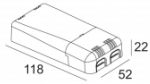

LED POWER SUPPLY MULTI-POWER DIM7
300 90 124

110-240V / 50-60Hz

Количество светильников: 1 / - / - / - / - / -

[Ссылка на сайт](#) / [Техническое описание](#)