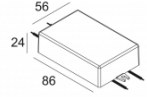

LED POWER SUPPLY 500mA-DC / 22W DIM8
300 90 5120

110-240V / 50-60Hz

Количество светильников: 1(1)

[Ссылка на сайт](#) / [Техническое описание](#)