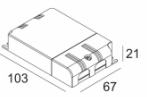

LED POWER SUPPLY MULTI-POWER DIM6
300 90 68

110-240V / 50-60Hz

Количество светильников: 1 / - / - / - / - / -

[Ссылка на сайт](#) / [Техническое описание](#)