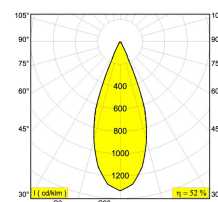

Контурная форма/размер: Ø KIT мм

Глубина встройки: 200 мм

ADJUSTABLE 0°-15° / 355°

INCL. 1 x LED WHITE 16,8W / CRI>90 / 3000K / 1995lm

INCL. 1 x REFLECTOR WFL-43°

EXCL. LED POWER SUPPLY 500mA-DC

ON REQUEST : CRI > 95

ON REQUEST : 4000K

Светодиодная Техника: Источник света: 1995 lm // 16 W // 122 lm/W
Светильник: 1045 lm // 20 W // 54 lm/W

Класс: III

Вес: 0.6 КГ

Уровень защиты: IP20

Минимальное расстояние: нет данных

Примечания: Front cover to be ordered separately !
[Look at our iMAX configurator](#)