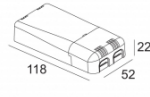

LED POWER SUPPLY MULTI-POWER DIM5
300 90 125

110-240V / 50-60Hz

Количество светильников: 1 / - / - / - / - / -

[Ссылка на сайт](#) / [Техническое описание](#)