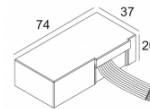

LED POWER CONVERTER 48V-DC to 500 mA-DC / 22W WDL
300 48 500 WDL

Количество светильников: 1

[Ссылка на сайт](#) / [Техническое описание](#)