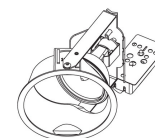

[Ссылка на сайт](#)

130

0-15°
355°

Контурная форма/размер: Ø KIT мм

Глубина встройки: 170 мм

ADJUSTABLE 0°-15° / 355°

GX5.3 // 12V // EXCL.TRANSFO

1 x QR-C51 max.50W