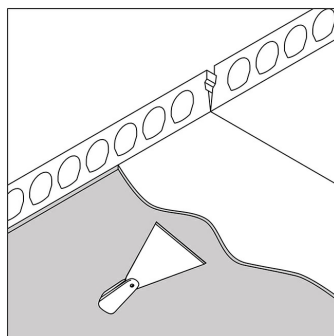

**Многopустотная
железобетонная плита +
штукатурка**

Только с помощью

[MOUNTING KIT S102 TRIMLESS](#)
[O.F.A.](#)
[MOUNTING KIT R102 TRIMLESS](#)
[O.F.A.](#)