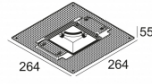

[Ссылка на сайт](#), [Техническое описание](#)

MOUNTING KIT R102 TRIMLESS O.F.A.
400 91 02 OFA

[Ссылка на сайт](#), [Техническое описание](#)

MOUNTING KIT S102 TRIMLESS
400 92 00

[Ссылка на сайт](#), [Техническое описание](#)

CLIP 50
201 30 98

Ссылки по теме

ДРУГОЕ

[Ссылка на сайт](#), [Техническое описание](#)

MAX COVER ROUND TRIMLESS
400 00 30

[Ссылка на сайт](#), [Техническое описание](#)

MAX COVER SQUARE TRIMLESS
400 00 35

IMAX ADJUSTABLE TRIMLESS 50
403 60 00