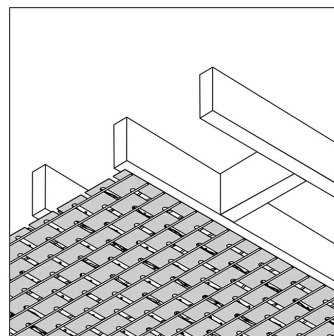

Требования: MOUNTING KIT R102 TRIMLESS O.F.A.
MOUNTING KIT S102 TRIMLESS
MOUNTING KIT S102 TRIMLESS O.F.A.
iMAX COVER

Для подробных инструкций по установке обратитесь, пожалуйста, к руководству [403_60_00_HAND.pdf](#)

iMAX ADJUSTABLE TRIMLESS 50
403 60 00

Совместимость с потолком

Подвесной потолок

Только с помощью

[MOUNTING KIT S102 TRIMLESS](#)
[MOUNTING KIT R102 TRIMLESS](#)
[O.F.A.](#)

Гипсокартон

Только с помощью

[MOUNTING KIT S102 TRIMLESS](#)
[MOUNTING KIT R102 TRIMLESS](#)
[O.F.A.](#)