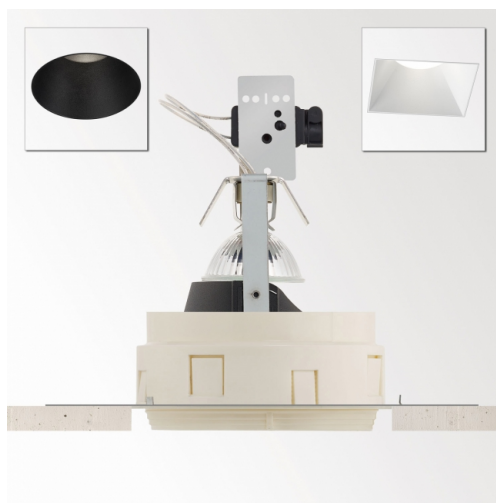

[Ссылка на сайт](#)

130

0-15°
355°

Контурная форма/размер: Ø KIT мм

Глубина встройки: 170 мм

ADJUSTABLE 0°-15° / 355°

GX5.3 // 12V // EXCL.TRANSFO

1 x QR-C51 max.50W

Класс: III

Вес: 0.2 КГ

Уровень защиты: IP20

Минимальное расстояние: 0,5m

Примечания: Front cover to be ordered separately !
[Look at our iMAX configurator](#)

Опции: TRANSFO

Аксессуары: CLIP 50 + DICROIC FILTER 50
CLIP 50 + GLASS SBL 50

Требования: MOUNTING KIT R102 TRIMLESS O.F.A.
MOUNTING KIT S102 TRIMLESS
MOUNTING KIT S102 TRIMLESS O.F.A.
iMAX COVER

Для подробных инструкций по установке обратитесь, пожалуйста, к руководству [403_60_00_HAND.pdf](#)