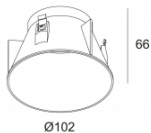

MOUNTING KIT S102 TRIMLESS O.F.A.
400 92 00 OFA

Ссылки по теме

СВЕТОПРЕЛОМЛЯЮЩИЕ УСТРОЙСТВА

[Ссылка на сайт](#), [Техническое описание](#)

GLASS SBL 50
201 30 05

Ссылки по теме

ДЕКОРАТИВНЫЕ ДЕТАЛИ

[Ссылка на сайт](#), [Техническое описание](#)

CLIP 50
201 30 98

Ссылки по теме

ДРУГОЕ

[Ссылка на сайт](#), [Техническое описание](#)

MAX COVER ROUND TRIMLESS
400 00 30

[Ссылка на сайт](#), [Техническое описание](#)

MAX COVER SQUARE TRIMLESS
400 00 35

IMAX ADJUSTABLE TRIMLESS 50
403 60 00