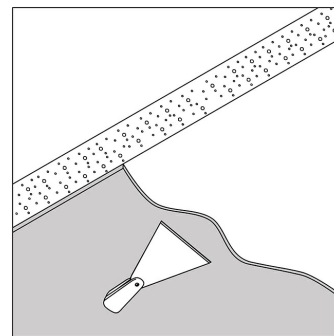

Бетон + штукатурка

Только с помощью

[MOUNTING KIT S102 TRIMLESS](#)
[O.F.A.](#)
[MOUNTING KIT R102 TRIMLESS](#)
[O.F.A.](#)