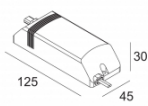

LED POWER SUPPLY 650mA-DC / 10W DIM8
300 90 915 ED8
220-240V / 50-60Hz
Количество светильников: 1

Ссылки по теме