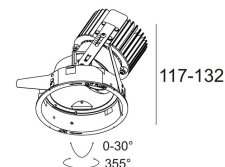

### iMAX ADJUSTABLE SOFT-9

402 31 1902

[Ссылка на сайт](#)

Контурная форма/размер: 98 мм

Глубина встройки: 145 мм

Толщина монтажной поверхности: max.25

ADJUSTABLE 0°-30° / 355°

INCL.1 x LED WHITE 10W / CRI>90 / 2700-1800K /565lm

INCL.1 x REFLECTOR FL-40°

EXCL.DIMMABLE LED POWER SUPPLY 650mA-DC

Светодиодная Техника: Источник света: 565 lm // 10 W // 56 lm/W  
Светильник: 210 lm // 12 W // 18 lm/W

Класс: III

Вес: 0.4 КГ

Уровень защиты: IP20 or IP54

[Ссылка на сайт](#), [Техническое описание](#)

Ø106

4.5

27

MAX COVER ROUND IP  
400 00 21

[Ссылка на сайт](#), [Техническое описание](#)

106

106