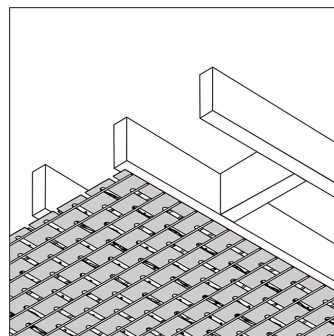

Штукатурка

Оptionальный

[MOUNTING KIT FLUSH ROUND iMAX](#)