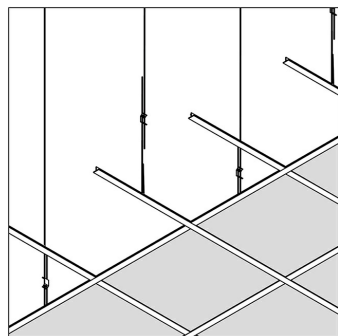

iMAX ADJUSTABLE SOFT-9
402 31 1902

Совместимость с потолком

Подвесной потолок

Оptionальный

[MOUNTING KIT FLUSH ROUND iMAX](#)