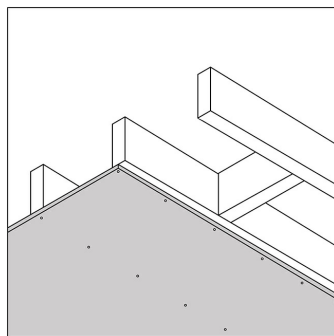

Гипсокартон

Оptionальный

[MOUNTING KIT FLUSH ROUND iMAX](#)