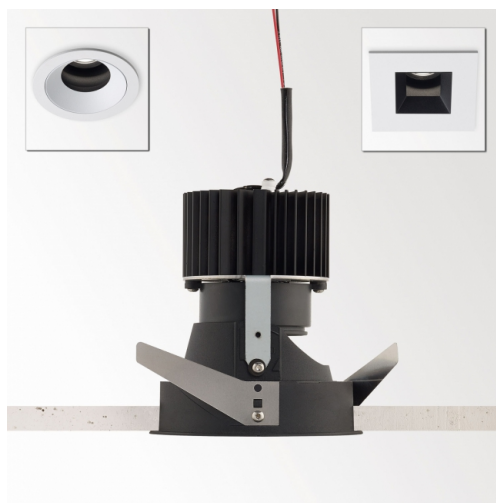

### iMAX ADJUSTABLE SOFT-9

402 31 1902

[Ссылка на сайт](#)

Контурная форма/размер: 98 мм

Глубина встройки: 145 мм

Толщина монтажной поверхности: max.25

ADJUSTABLE 0°-30° / 355°

INCL.1 x LED WHITE 10W / CRI>90 / 2700-1800K /565lm

INCL.1 x REFLECTOR FL-40°

EXCL.DIMMABLE LED POWER SUPPLY 650mA-DC

Светодиодная Техника: Источник света: 565 lm // 10 W // 56 lm/W  
Светильник: 210 lm // 12 W // 18 lm/W

Класс: III

Вес: 0.4 КГ

Уровень защиты: IP20 or IP54