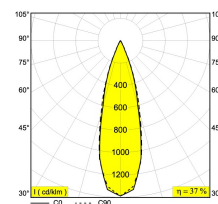

### iMAX ADJUSTABLE SOFT-9

402 31 1902

[Ссылка на сайт](#)

Контурная форма/размер: 98 мм

Глубина встройки: 145 мм

Толщина монтажной поверхности: max.25

ADJUSTABLE 0°-30° / 355°

INCL.1 x LED WHITE 10W / CRI>90 / 2700-1800K /565lm