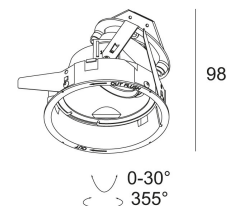

[Ссылка на сайт](#)

Контурная форма/размер:  98 мм

Глубина встройки: 115 мм

Толщина монтажной поверхности: max.25

ADJUSTABLE 0°-30° / 355°

INCL.1 x LED WHITE 2-3,2W / CRI>90 / 3000K / max.319lm

INCL.1 x LENS SP-6°

EXCL.LED POWER SUPPLY 700-1050mA-DC

Светодиодная Техника: Источник света: 319 lm // 3 W // 100 lm/W  
Светильник: 290 lm // 4 W // 79 lm/W

Класс: III

Вес: 0.3 КГ

Уровень защиты: IP20 or IP54

Минимальное расстояние: нет данных