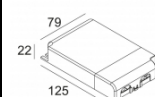

LED POWER SUPPLY MULTI-POWER DIM9
300 90 63
110-240V / 0/50-60Hz
Количество светильников: 22(17) / 2-15(11) / -

[Ссылка на сайт](#) / [Техническое описание](#)