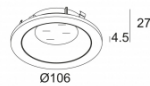

[Ссылка на сайт](#), [Техническое описание](#)

MAX COVER ROUND  
400 00 11

[Ссылка на сайт](#), [Техническое описание](#)

MAX COVER ROUND FLUSH  
400 00 19

[Ссылка на сайт](#), [Техническое описание](#)

MAX COVER ROUND IP  
400 00 21