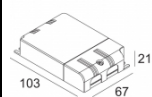

LED POWER SUPPLY MULTI-POWER DIM5
300 90 68
110-240V / 50-60Hz
Количество светильников: 2->14(6) / - / -

[Ссылка на сайт](#) / [Техническое описание](#)