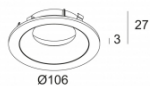

[Ссылка на сайт](#), [Техническое описание](#)

MAX COVER ROUND  
400 00 11

[Ссылка на сайт](#), [Техническое описание](#)

MAX COVER ROUND FLUSH  
400 00 19

[Ссылка на сайт](#), [Техническое описание](#)

MAX COVER ROUND IP  
400 00 21