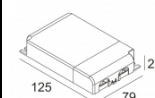

LED POWER SUPPLY MULTI-POWER HV DIM9
300 90 69
110-240V / 50-60Hz
Количество светильников: 22(17)

Ссылки по теме