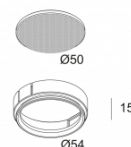

MAX SOFTENING LENS
400 03 04