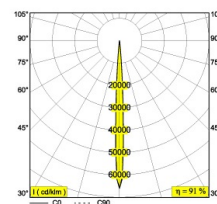

[Ссылка на сайт](#)

Контурная форма/размер:  98 мм

Глубина встройки: 115 мм

Толщина монтажной поверхности: max.25

ADJUSTABLE 0°-30° / 355°

INCL.1 x LED WHITE 2-3,2W / CRI>90 / 3000K / max.319lm

INCL.1 x LENS SP-6°