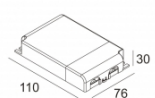

LED POWER SUPPLY MULTI-POWER HV
300 90 135
220-240V / 50-60Hz
Количество светильников: 9->26 / 9->20 / -

[Ссылка на сайт](#) / [Техническое описание](#)