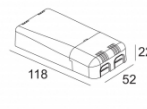

LED POWER SUPPLY 700mA-DC / 20W DIM8
300 90 118

220-240V / 50-60Hz

Количество светильников: 6->8

[Ссылка на сайт](#) / [Техническое описание](#)