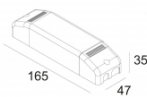

LED POWER SUPPLY MULTI-POWER DIM6
300 90 61
220-240V / 50-60Hz
Количество светильников: 11 / - / -

[Ссылка на сайт](#) / [Техническое описание](#)