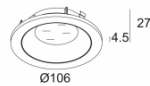

Ссылки по теме

**ДРУГОЕ**

[Ссылка на сайт](#), [Техническое описание](#)

Ø106

27

MAX COVER ROUND  
400 00 11

[Ссылка на сайт](#), [Техническое описание](#)

Ø106

27

MAX COVER ROUND FLUSH  
400 00 19

[Ссылка на сайт](#), [Техническое описание](#)

Ø106

27

MAX COVER ROUND IP  
400 00 21

[Ссылка на сайт](#), [Техническое описание](#)

106