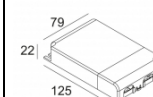

LED POWER SUPPLY MULTI-POWER DIM9
300 90 63
110-240V / 0|50-60Hz
Количество светильников: 22(17) / 2-15(11) / -

[Ссылка на сайт](#) / [Техническое описание](#)