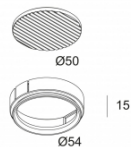

### СВЕТОПРЕЛОМЛЯЮЩИЕ УСТРОЙСТВА

[Ссылка на сайт](#) / [Техническое описание](#)

MAX GLASS SBL  
400 03 05

[Ссылка на сайт](#) / [Техническое описание](#)

MAX HONEYCOMB  
400 03 01

[Ссылка на сайт](#) / [Техническое описание](#)