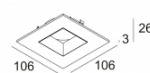

27

MAX COVER ROUND FLUSH  
400 00 19

[Ссылка на сайт](#), [Техническое описание](#)

Ø106

27

MAX COVER ROUND IP  
400 00 21

[Ссылка на сайт](#), [Техническое описание](#)

106