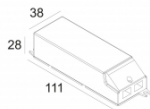

LED POWER SUPPLY 700mA-DC / 17W
300 90 93

110-240V / 0|50-60Hz

Количество светильников: 2->7(5)

[Ссылка на сайт](#) / [Техническое описание](#)