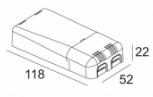

LED POWER SUPPLY MULTI-POWER DIM5
300 90 125
110-240V / 50-60Hz
Количество светильников: 9(6) / - / -

[Ссылка на сайт](#) / [Техническое описание](#)