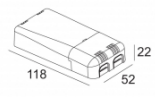

LED POWER SUPPLY MULTI-POWER DIM7
300 90 124
110-240V / 50-60Hz
Количество светильников: 9(6) / - / -

[Ссылка на сайт](#) / [Техническое описание](#)