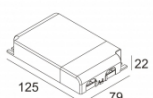

LED POWER SUPPLY MULTI-POWER HV DIM7
300 90 134
110-240V / 50-60Hz
Количество светильников: 22(17) / - / -

[Ссылка на сайт](#) / [Техническое описание](#)