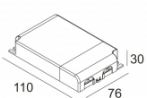

LED POWER SUPPLY MULTI-POWER HC DIM9
300 90 136
220-240V / 50-60Hz
Количество светильников: - / 13(11) / -

[Ссылка на сайт](#) / [Техническое описание](#)