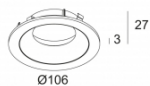

Ссылки по теме

**ДРУГОЕ**

[Ссылка на сайт](#), [Техническое описание](#)

Ø106

27

MAX COVER ROUND  
400 00 11

[Ссылка на сайт](#), [Техническое описание](#)

Ø106

27

MAX COVER ROUND FLUSH  
400 00 19

[Ссылка на сайт](#), [Техническое описание](#)

Ø106

27

MAX COVER ROUND IP  
400 00 21

[Ссылка на сайт](#), [Техническое описание](#)

106