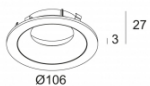

MAX LINEAR SPREAD LENS  
400 03 02

[Ссылка на сайт](#) / [Техническое описание](#)

MAX SOFTENING LENS  
400 03 04

[Ссылка на сайт](#), [Техническое описание](#)

Ø50

Ø54

15

MAX SPREAD LENS  
400 03 03

Ссылки по теме

**ДРУГОЕ**

[Ссылка на сайт](#), [Техническое описание](#)

Ø106

27

MAX COVER ROUND  
400 00 11

[Ссылка на сайт](#), [Техническое описание](#)

Ø106