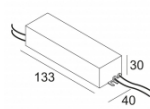

LED POWER SUPPLY 700mA-DC / 36W DIM8
300 90 123

220-240V / 50-60Hz

Количество светильников: 2->16