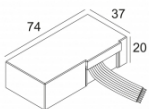

LED POWER CONVERTER 48V-DC to 700 mA-DC / 25W WDL
300 48 700 WDL

Количество светильников: 2->13

[Ссылка на сайт](#) / [Техническое описание](#)