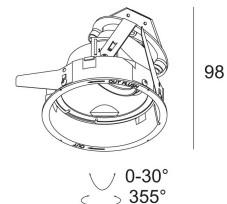

### iMAX ADJUSTABLE CL 92706

402 22 02 929

[Ссылка на сайт](#)

Контурная форма/размер:  98 мм

Глубина встройки: 115 мм

Толщина монтажной поверхности: max.25

ADJUSTABLE 0°-30° / 355°

INCL.1 x LED WHITE 2-3,2W / CRI>90 / 2700K / max.280lm