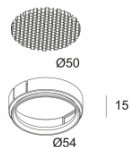

MAX HONEYCOMB
400 03 01

[Ссылка на сайт](#) / [Техническое описание](#)