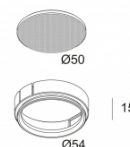

MAX SOFTENING LENS
400 03 04