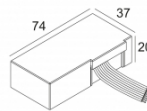

LED POWER CONVERTER 48V-DC to 700 mA-DC / 25W DIM5
300 48 700 ED5

Количество светильников: 2->13

[Ссылка на сайт](#) / [Техническое описание](#)