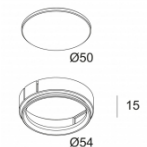

СВЕТОПРЕЛОМЛЯЮЩИЕ УСТРОЙСТВА

[Ссылка на сайт](#) / [Техническое описание](#)

MAX GLASS SBL
400 03 05

[Ссылка на сайт](#) / [Техническое описание](#)