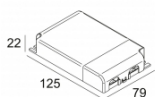

[Ссылка на сайт](#) / [Техническое описание](#)

LED POWER SUPPLY MULTI-POWER
300 90 914
110-240V / 50-60Hz
Количество светильников: 22(17) / 2->14(11) / -

[Ссылка на сайт](#) / [Техническое описание](#)