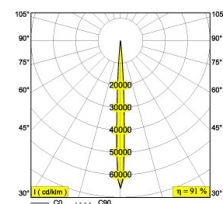

### iMAX ADJUSTABLE CL 92706

402 22 02 929

[Ссылка на сайт](#)

Контурная форма/размер:  98 мм

Глубина встройки: 115 мм

Толщина монтажной поверхности: max.25

ADJUSTABLE 0°-30° / 355°

INCL.1 x LED WHITE 2-3,2W / CRI>90 / 2700K / max.280lm