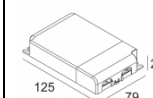

LED POWER SUPPLY MULTI-POWER HV DIM9
300 90 69
110-240V / 50-60Hz
Количество светильников: 22(17)

Ссылки по теме