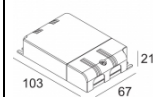

LED POWER SUPPLY MULTI-POWER DIM5
300 90 68
110-240V / 50-60Hz
Количество светильников: 2->14(6) / - / -

[Ссылка на сайт](#) / [Техническое описание](#)