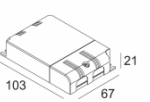

[Ссылка на сайт](#) / [Техническое описание](#)

LED POWER SUPPLY MULTI-POWER DIM5
300 90 68

110-240V / 50-60Hz

Количество светильников: 2(1) / 2(1) / -