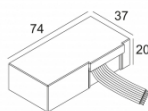

LED POWER CONVERTER 48V-DC to 500 mA-DC / 22W DIM5
300 48 500 ED5

Количество светильников: 1

[Ссылка на сайт](#) / [Техническое описание](#)