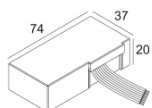

[Ссылка на сайт](#) / [Техническое описание](#)

LED POWER CONVERTER 48V-DC to 500 mA-DC / 22W WDL
300 48 500 WDL

Количество светильников: 1