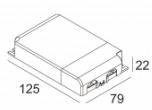

[Ссылка на сайт](#) / [Техническое описание](#)

LED POWER SUPPLY MULTI-POWER HV DIM9
300 90 69

110-240V / 50-60Hz

Количество светильников: 5(5) / 4(3) / -

Ссылки по теме

МОНТАЖНЫЕ КОМПЛЕКТЫ