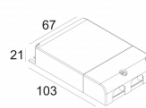

[Ссылка на сайт](#) / [Техническое описание](#)

LED POWER SUPPLY MULTI-POWER DIM1
300 90 64

110-240V / 0|50-60Hz

Количество светильников: 2(1) / 2(1) / -