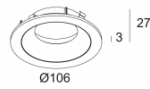

[Ссылка на сайт](#), [Техническое описание](#)

MAX SPREAD LENS
400 03 03

Ссылки по теме

ДРУГОЕ

[Ссылка на сайт](#), [Техническое описание](#)

MAX COVER ROUND
400 00 11

[Ссылка на сайт](#), [Техническое описание](#)

MAX COVER ROUND FLUSH
400 00 19

[Ссылка на сайт](#), [Техническое описание](#)

MAX COVER ROUND HE
400 00 12

[Ссылка на сайт](#), [Техническое описание](#)

MAX COVER ROUND IP
400 00 21

[Ссылка на сайт](#), [Техническое описание](#)