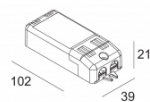

[Ссылка на сайт](#) / [Техническое описание](#)

LED POWER SUPPLY 500mA-DC / 11W DIM8
300 90 119

220-240V / 50-60Hz

Количество светильников: 1