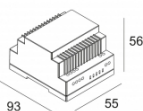

Штукатурка

Оptionальный

[MOUNTING KIT FLUSH ROUND iMAX](#)

Дерево

iMAX ADJUSTABLE BR8 93043
402 01 811 933

Ссылки по теме
СВЕТОДИОДНЫЕ ИСТОЧНИКИ ПИТАНИЯ

[Ссылка на сайт](#) / [Техническое описание](#)

LED POWER CONVERTER 24V-DC TO MULTI CURRENT 48W DIM9
300 90 67

Количество светильников: 2 / - / -

[Ссылка на сайт](#) / [Техническое описание](#)

LED POWER CONVERTER 48V-DC to 350 mA-DC / 15W DIM1
300 48 350 ED1

Количество светильников: 1

[Ссылка на сайт](#) / [Техническое описание](#)