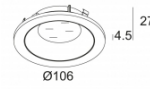

[Ссылка на сайт](#), [Техническое описание](#)

MAX SPREAD LENS
400 03 03

Ссылки по теме

ДРУГОЕ

[Ссылка на сайт](#), [Техническое описание](#)

MAX COVER ROUND
400 00 11

[Ссылка на сайт](#), [Техническое описание](#)

MAX COVER ROUND FLUSH
400 00 19

[Ссылка на сайт](#), [Техническое описание](#)

MAX COVER ROUND HE
400 00 12

[Ссылка на сайт](#), [Техническое описание](#)

MAX COVER ROUND IP
400 00 21

[Ссылка на сайт](#), [Техническое описание](#)