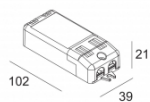

[Ссылка на сайт](#) / [Техническое описание](#)

LED POWER SUPPLY 350mA-DC / 10W DIM8
300 90 110

220-240V / 50-60Hz

Количество светильников: 1