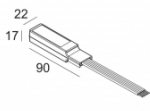

Количество светильников: 1

[Ссылка на сайт](#) / [Техническое описание](#)

LED POWER CONVERTER 48V-DC to 350 mA-DC / 15W WDL
300 48 350 WDL

Количество светильников: 1

[Ссылка на сайт](#) / [Техническое описание](#)