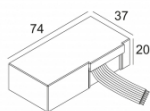

LED POWER CONVERTER 48V-DC to 350 mA-DC / 15W WDL
300 48 350 WDL

Количество светильников: 1

[Ссылка на сайт](#) / [Техническое описание](#)