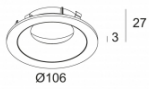

[Ссылка на сайт](#), [Техническое описание](#)

MAX SPREAD LENS
400 03 03

Ссылки по теме

ДРУГОЕ

[Ссылка на сайт](#), [Техническое описание](#)

MAX COVER ROUND
400 00 11

[Ссылка на сайт](#), [Техническое описание](#)

MAX COVER ROUND FLUSH
400 00 19

[Ссылка на сайт](#), [Техническое описание](#)

MAX COVER ROUND HE
400 00 12

[Ссылка на сайт](#), [Техническое описание](#)

MAX COVER ROUND IP
400 00 21

[Ссылка на сайт](#), [Техническое описание](#)