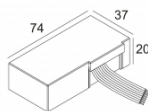

LED POWER CONVERTER 48V-DC to 350 mA-DC / 15W DIM5
300 48 350 ED5

Количество светильников: 1

[Ссылка на сайт](#) / [Техническое описание](#)