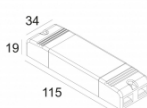

[Ссылка на сайт](#) / [Техническое описание](#)

LED POWER SUPPLY 350mA-DC / 15W
300 90 91

110-240V / 50-60Hz

Количество светильников: 2(1)