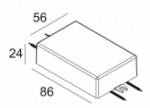

[Ссылка на сайт](#) / [Техническое описание](#)

LED POWER SUPPLY 500mA-DC / 22W DIM8
300 90 5120

110-240V / 50-60Hz

Количество светильников: 2->2(2)