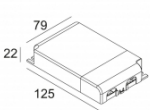

[Ссылка на сайт](#) / [Техническое описание](#)

LED POWER SUPPLY MULTI-POWER DIM9
300 90 63

110-240V / 0|50-60Hz

Количество светильников: 3(3) / 3(3) / -