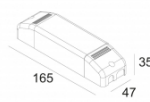

[Ссылка на сайт](#) / [Техническое описание](#)

LED POWER SUPPLY MULTI-POWER DIM6
300 90 61

220-240V / 50-60Hz

Количество светильников: 2 / 2 / -