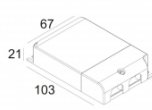

[Ссылка на сайт](#) / [Техническое описание](#)

LED POWER SUPPLY MULTI-POWER DIM7
300 90 60

110-240V / 50-60Hz

Количество светильников: 2(2) / 2(1) / -