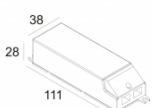

[Ссылка на сайт](#) / [Техническое описание](#)

LED POWER SUPPLY 500mA-DC / 21W
300 90 92

110-240V / 0|50-60Hz

Количество светильников: 2(1)