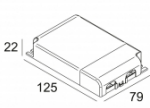

[Ссылка на сайт](#) / [Техническое описание](#)

LED POWER SUPPLY MULTI-POWER
300 90 914

110-240V / 50-60Hz

Количество светильников: 3(3) / 3(3) / -