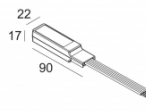

LED POWER CONVERTER 48V-DC to 500 mA-DC / 22W MDL
300 48 500 MDL

Количество светильников: 1