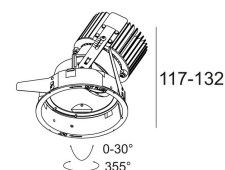

[Ссылка на сайт](#)

Контурная форма/размер: 98 мм

Глубина встройки: 145 мм

Толщина монтажной поверхности: max.25

ADJUSTABLE 0°-30° / 355°
 INCL.1 x LED WHITE 7,1-10,4W / CRI>90 / 3000K / max.1075lm
 INCL.1 x REFLECTOR WFL-43°
 EXCL. LED POWER SUPPLY 350-500mA-DC
 ON REQUEST : CRI > 95

Светодиодная Техника: Источник света: 1075 lm // 10 W // 110 lm/W
 Светильник: 12 W

Класс: III

Вес: 0.4 КГ

Уровень защиты: IP20 or IP54

Минимальное расстояние: нет данных

Примечания: Front cover to be ordered separately !
[Look at our iMAX configurator](#)