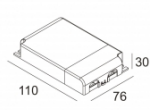

[Ссылка на сайт](#) / [Техническое описание](#)

LED POWER SUPPLY MULTI-POWER HV
300 90 135

220-240V / 50-60Hz