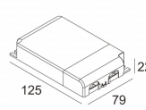

[Ссылка на сайт](#) / [Техническое описание](#)

LED POWER SUPPLY MULTI-POWER HV DIM7
300 90 134

110-240V / 50-60Hz

Количество светильников: 5(5) / 4(3) / -