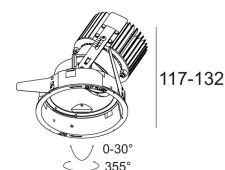

### iMAX ADJUSTABLE BR8 93029

402 01 811 932

[Ссылка на сайт](#)

Контурная форма/размер:  98 мм

Глубина встройки: 145 мм

Толщина монтажной поверхности: max.25

ADJUSTABLE 0°-30° / 355°  
 INCL.1 x LED WHITE 7,1-10,4W / CRI>90 / 3000K / max.1075lm  
 INCL.1 x REFLECTOR FL-29°  
 EXCL.LED POWER SUPPLY 350-500mA-DC  
 ON REQUEST : CRI > 95

Светодиодная Техника: Источник света: 1075 lm // 10 W // 110 lm/W  
 Светильник: 12 W

Класс: III

Вес: 0.4 КГ

Уровень защиты: IP20 or IP54

Минимальное расстояние: нет данных

Примечания: Front cover to be ordered separately !  
[Look at our iMAX configurator](#)