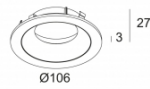

MAX COVER ROUND  
400 00 11

[Ссылка на сайт](#), [Техническое описание](#)

MAX COVER ROUND FLUSH  
400 00 19

[Ссылка на сайт](#), [Техническое описание](#)

MAX COVER ROUND HE  
400 00 12

[Ссылка на сайт](#), [Техническое описание](#)