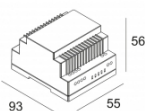

**Штукатурка**

**Оptionальный**

[MOUNTING KIT FLUSH ROUND iMAX](#)

**Дерево**

**iMAX ADJUSTABLE BR8 93029**  
402 01 811 932

Ссылки по теме  
**СВЕТОДИОДНЫЕ ИСТОЧНИКИ ПИТАНИЯ**

[Ссылка на сайт](#) / [Техническое описание](#)