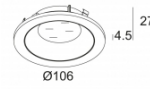

MAX COVER ROUND  
400 00 11

[Ссылка на сайт](#), [Техническое описание](#)

MAX COVER ROUND FLUSH  
400 00 19

[Ссылка на сайт](#), [Техническое описание](#)

MAX COVER ROUND HE  
400 00 12

[Ссылка на сайт](#), [Техническое описание](#)