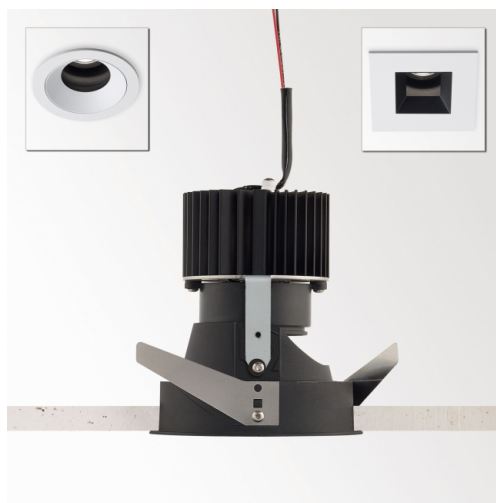

### iMAX ADJUSTABLE BR8 93029

402 01 811 932

[Ссылка на сайт](#)

Контурная форма/размер:  98 мм

Глубина встройки: 145 мм

Толщина монтажной поверхности: max.25

ADJUSTABLE 0°-30° / 355°  
 INCL.1 x LED WHITE 7,1-10,4W / CRI>90 / 3000K / max.1075lm  
 INCL.1 x REFLECTOR FL-29°  
 EXCL.LED POWER SUPPLY 350-500mA-DC  
 ON REQUEST : CRI > 95

Светодиодная Техника: Источник света: 1075 lm // 10 W // 110 lm/W  
 Светильник: 12 W

Класс: III

Вес: 0.4 КГ

Уровень защиты: IP20 or IP54

Минимальное расстояние: нет данных

Примечания: Front cover to be ordered separately !  
[Look at our iMAX configurator](#)