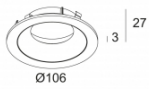

MAX COVER ROUND  
400 00 11

[Ссылка на сайт](#), [Техническое описание](#)

MAX COVER ROUND FLUSH  
400 00 19

[Ссылка на сайт](#), [Техническое описание](#)

MAX COVER ROUND HE  
400 00 12

[Ссылка на сайт](#), [Техническое описание](#)