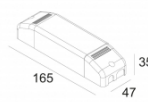

[Ссылка на сайт](#) / [Техническое описание](#)

LED POWER SUPPLY MULTI-POWER DIM6
300 90 61

220-240V / 50-60Hz

Количество светильников: 2 / 2 / -