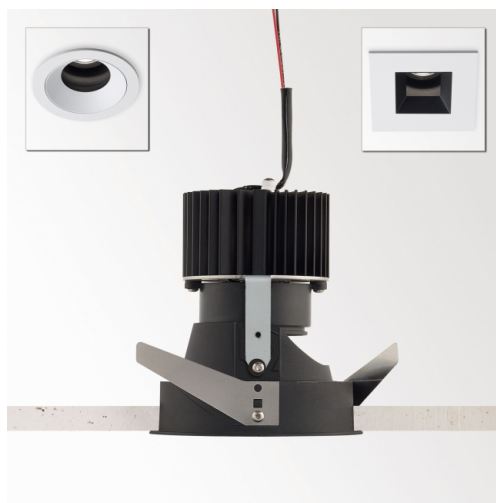

### iMAX ADJUSTABLE BR8 92743

402 01 811 923

[Ссылка на сайт](#)

Контурная форма/размер: 98 мм

Глубина встройки: 145 мм

Толщина монтажной поверхности: max.25

ADJUSTABLE 0°-30° / 355°

INCL.1 x LED WHITE 7,1-10,4W / CRI>90 / 2700K / max.1032lm

INCL.1 x REFLECTOR WFL-43°

EXCL. LED POWER SUPPLY 350-500mA-DC

ON REQUEST : CRI > 95

Светодиодная Техника: Источник света: 1032 lm // 10 W // 105 lm/W  
Светильник: 12 W

Класс: III

Вес: 0.4 КГ

Уровень защиты: IP20 or IP54