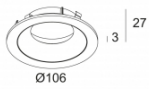

[Ссылка на сайт](#), [Техническое описание](#)

MAX COVER ROUND  
400 00 11

[Ссылка на сайт](#), [Техническое описание](#)

MAX COVER ROUND FLUSH  
400 00 19

[Ссылка на сайт](#), [Техническое описание](#)

MAX COVER ROUND HE  
400 00 12