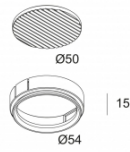

Ссылки по теме

**СВЕТOPPEЛОМЛЯЮЩИЕ УСТРОЙСТВА**

[Ссылка на сайт](#), [Техническое описание](#)

MAX GLASS SBL  
400 03 05

[Ссылка на сайт](#), [Техническое описание](#)

MAX HONEYCOMB  
400 03 01

[Ссылка на сайт](#), [Техническое описание](#)