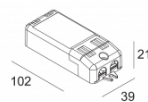

[Ссылка на сайт](#) / [Техническое описание](#)

LED POWER SUPPLY 500mA-DC / 11W DIM8
300 90 119

220-240V / 50-60Hz

Количество светильников: 1