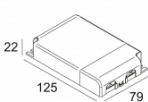

[Ссылка на сайт](#) / [Техническое описание](#)

LED POWER SUPPLY MULTI-POWER
300 90 914

110-240V / 50-60Hz

Количество светильников: 3(3) / 3(3) / -