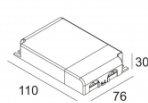

[Ссылка на сайт](#) / [Техническое описание](#)

LED POWER SUPPLY MULTI-POWER HV
300 90 135

220-240V / 50-60Hz