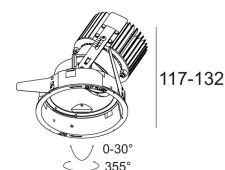

### iMAX ADJUSTABLE BR8 92743

402 01 811 923

[Ссылка на сайт](#)

Контурная форма/размер: 98 мм

Глубина встройки: 145 мм

Толщина монтажной поверхности: max.25

ADJUSTABLE 0°-30° / 355°

INCL.1 x LED WHITE 7,1-10,4W / CRI>90 / 2700K / max.1032lm