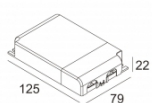

[Ссылка на сайт](#) / [Техническое описание](#)

LED POWER SUPPLY MULTI-POWER HV DIM9
300 90 69

110-240V / 50-60Hz

Количество светильников: 5(5) / 4(3) / -

Ссылки по теме

МОНТАЖНЫЕ КОМПЛЕКТЫ