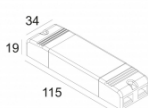

[Ссылка на сайт](#) / [Техническое описание](#)

LED POWER SUPPLY 350mA-DC / 15W
300 90 91

110-240V / 50-60Hz

Количество светильников: 2(1)