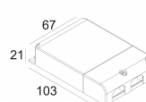

[Ссылка на сайт](#) / [Техническое описание](#)

LED POWER SUPPLY MULTI-POWER DIM1
300 90 64

110-240V / 0|50-60Hz

Количество светильников: 2(1) / 2(1) / -