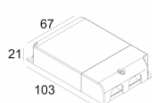

[Ссылка на сайт](#) / [Техническое описание](#)

LED POWER SUPPLY MULTI-POWER DIM7
300 90 60

110-240V / 50-60Hz

Количество светильников: 2(2) / 2(1) / -