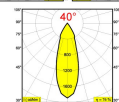

[Ссылка на сайт](#)

Контурная форма/размер: 156 мм

Глубина встройки: 165 мм

Толщина монтажной поверхности: max.22

Доступные цвета: БЕЛЫЙ-ЧЕРНЫЙ (202 396 43 W-B)

ADJUSTABLE 0-30° / 350°

INCL.1 x LED WHITE 24,1-37,8W / 1940-2771lm