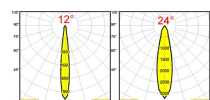

[Ссылка на сайт](#)

Контурная форма/размер: 156 мм

Глубина встройки: 165 мм

Толщина монтажной поверхности: max.22

Доступные цвета: БЕЛЫЙ-ЧЕРНЫЙ (202 396 43 W-B)

ADJUSTABLE 0-30° / 350°

INCL.1 x LED WHITE 24,1-37,8W / 1940-2771lm