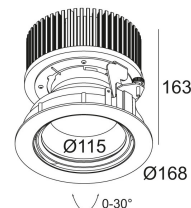

[Ссылка на сайт](#)

Контурная форма/размер: 156 мм

Глубина встройки: 165 мм

Толщина монтажной поверхности: max.22

Доступные цвета: БЕЛЫЙ-ЧЕРНЫЙ (202 396 43 W-B)

ADJUSTABLE 0-30° / 350°

INCL.1 x LED WHITE 24,1-37,8W / 1940-2771lm

EXCL.1 x REFLECTOR

EXCL.LED POWER SUPPLY 700-1050mA-DC

Светодиодная Техника: Источник света: 2771 lm // 37 W // 73 lm/W  
Светильник: 2112 lm // 44 W // 49 lm/W

Класс: III

Вес: 0.8 КГ

Уровень защиты: IP23/20