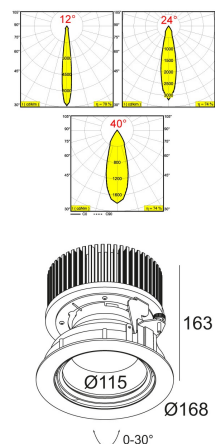

[Ссылка на сайт](#)

Контурная форма/размер: 156 мм

Глубина встройки: 165 мм

Толщина монтажной поверхности: max.22

Доступные цвета: БЕЛЫЙ-ЧЕРНЫЙ (202 396 42 W-B)

ADJUSTABLE 0-30° / 350°

INCL.1 x LED WHITE 24,1-37,8W / 1824-2606lm

EXCL.1 x REFLECTOR

EXCL.LED POWER SUPPLY 700-1050mA-DC

Светодиодная Техника: Источник света: 2606 lm // 37 W // 69 lm/W  
Светильник: 1892 lm // 44 W // 44 lm/W

Класс: III

Вес: 0.8 кг

Уровень защиты: IP23/20

Минимальное расстояние: нет данных

Опции: LED POWER SUPPLY 700 / 1050mA-DC DIM

Требования: REFLECTOR 111/H70 T

Для подробных инструкций по установке обратитесь, пожалуйста, к руководству [202\\_396\\_42\\_HAND.pdf](#)