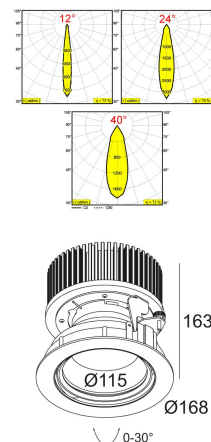

[Ссылка на сайт](#)

Контурная форма/размер:  156 мм

Глубина встройки: 165 мм

Толщина монтажной поверхности: max.22

Доступные цвета: БЕЛЫЙ-ЧЕРНЫЙ (202 396 45 W-B)

ADJUSTABLE 0-30° / 350°

INCL. 1 x LED WHITE 24,1-37,8W / CRI>95 / 3000K / 2848-4069lm

EXCL. 1 x REFLECTOR

EXCL. LED POWER SUPPLY 700-1050mA-DC

Светодиодная Техника: Источник света: 4069 lm // 37 W // 108 lm/W
Светильник: 3015 lm // 44 W // 69 lm/W

Класс: III

Вес: 0.8 КГ

Уровень защиты: IP23/20

Минимальное расстояние: нет данных

Опции: LED POWER SUPPLY 700 / 1050mA-DC DIM

Требования: REFLECTOR 111/H70 T

Для подробных инструкций по установке обратитесь, пожалуйста, к руководству [202_396_45_HAND.pdf](#)

REFLECTOR 111/H70 - 12°
414 96 12

[Ссылка на сайт](#) / [Техническое описание](#)

REFLECTOR 111/H70 - 24°
414 96 24

[Ссылка на сайт](#) / [Техническое описание](#)

REFLECTOR 111/H70 - 40°
414 96 40

Фото проекта