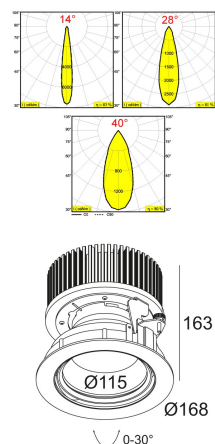

[Ссылка на сайт](#)

Контурная форма/размер:	⌀ 156 мм
Глубина встройки:	165 мм
Толщина монтажной поверхности:	max.22
Доступные цвета:	БЕЛЫЙ-ЧЕРНЫЙ (202 396 301 93 W-B)
ADJUSTABLE 0-30° / 350° INCL. 1 x LED WHITE 16,7-51,1W / CRI>90 / 3000K / max.5349lm EXCL. 1 x REFLECTOR EXCL. LED POWER SUPPLY 500-1400mA-DC	
Светодиодная Техника:	Источник света: 5349 lm // 51 W // 107 lm/W Светильник: 4333 lm // 59 W // 74 lm/W
Класс:	III
Вес:	0.8 кг
Уровень защиты:	IP23/20
Минимальное расстояние:	нет данных
Опции:	LED POWER SUPPLY 500 / 1400mA-DC DIM
Аксессуары:	HONEYCOMB 111 SOFTENING LENS 111
Требования:	REFLECTOR 111/H67 B

Ссылка на сайт / Техническое описание

LED POWER CONVERTER 48V-DC to 500 mA-DC / 22W DIM1  
300 48 500 ED1  
Количество светильников: 1

Ссылка на сайт / Техническое описание

LED POWER CONVERTER 48V-DC to 500 mA-DC / 22W DIM5  
300 48 500 ED5  
Количество светильников: 1

Ссылка на сайт / Техническое описание

LED POWER CONVERTER 48V-DC to 500 mA-DC / 22W MDL  
300 48 500 MDL  
Количество светильников: 1

Ссылка на сайт / Техническое описание

LED POWER CONVERTER 48V-DC to 500 mA-DC / 22W WDL  
300 48 500 WDL  
Количество светильников: 1