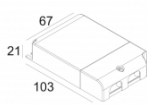

LED POWER SUPPLY MULTI-POWER DIM1
300 90 64

110-240V / 0/50-60Hz
Количество светильников: 1(0) / 1(0) / 1(0) / 1(0) / 0 / - / - / -

[Ссылка на сайт](#) / [Техническое описание](#)