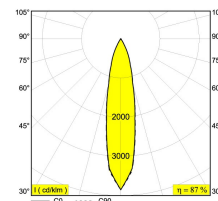

[Ссылка на сайт](#)

Контурная форма/размер: Ø KIT мм

Глубина встройки: 130 мм

NON ADJUSTABLE

INCL. 1 x LED WHITE 16,8-24,3W / CRI>90 / 3000K / max.2752lm

INCL. 1 x REFLECTOR FL-20°

EXCL. LED POWER SUPPLY 500-700mA-DC

ON REQUEST : CRI > 95

ON REQUEST : 4000K

Светодиодная Техника: Источник света: 2752 lm // 24 W // 117 lm/W  
Светильник: 2391 lm // 28 W // 86 lm/W

Класс: III

Вес: 0.6 КГ

Уровень защиты: IP20

Минимальное расстояние: нет данных