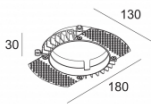

## МОНТАЖНЫЕ КОМПЛЕКТЫ

[Ссылка на сайт](#) / [Техническое описание](#)

MOUNTING KIT GRAND REO TRIMLESS  
202 39 60

Ссылки по теме