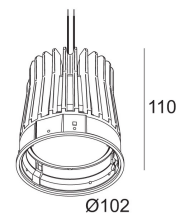

[Ссылка на сайт](#)

Контурная форма/размер: Ø KIT мм

Глубина встройки: 130 мм

NON ADJUSTABLE

INCL. 1 x LED WHITE 16,8-24,3W / CRI>90 / 3000K / max.2752lm

INCL. 1 x REFLECTOR FL-20°

EXCL. LED POWER SUPPLY 500-700mA-DC