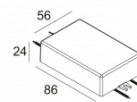

LED POWER SUPPLY 500mA-DC / 22W DIM8
300 90 5120

110-240V / 50-60Hz

Количество светильников: 1(1)

[Ссылка на сайт](#) / [Техническое описание](#)