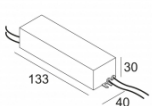

LED POWER SUPPLY 700mA-DC / 36W DIM8
300 90 123

220-240V / 50-60Hz

Количество светильников: 1

[Ссылка на сайт](#) / [Техническое описание](#)