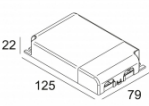

LED POWER SUPPLY MULTI-POWER
300 90 914

110-240V / 50-60Hz

Количество светильников: 1(1) / 1(1) / - / 1(1) / - / -

[Ссылка на сайт](#) / [Техническое описание](#)