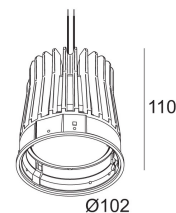

[Ссылка на сайт](#)

Контурная форма/размер: Ø KIT мм

Глубина встройки: 130 мм

NON ADJUSTABLE

INCL. 1 x LED WHITE 16,8-24,3W / CRI>90 / 2700K / max.2653lm

INCL. 1 x REFLECTOR FL-35°

EXCL. LED POWER SUPPLY 500-700mA-DC