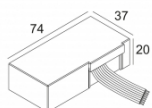

[Ссылка на сайт](#) / [Техническое описание](#)

LED POWER CONVERTER 48V-DC to 700 mA-DC / 25W WDL
300 48 700 WDL

Количество светильников: 1

[Ссылка на сайт](#) / [Техническое описание](#)