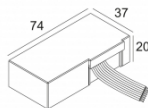

LED POWER CONVERTER 48V-DC to 700 mA-DC / 25W DIM5
300 48 700 ED5

Количество светильников: 1

Ссылка на сайт / Техническое описание