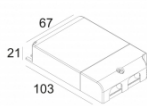

LED POWER SUPPLY MULTI-POWER DIM1
300 90 64

110-240V / 0/50-60Hz

Количество светильников: 1 / 1 / 1 / 1 / - / -

[Ссылка на сайт](#) / [Техническое описание](#)