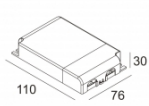

LED POWER SUPPLY MULTI-POWER HV
300 90 135

220-240V / 50-60Hz

Количество светильников: 2 / 2 / 2 / 2 / - / -

[Ссылка на сайт](#) / [Техническое описание](#)