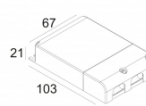

LED POWER SUPPLY MULTI-POWER DIM7
300 90 60

110-240V / 50-60Hz

Количество светильников: 1 / - / - / 0 / - / -

[Ссылка на сайт](#) / [Техническое описание](#)