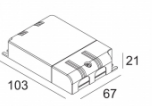

LED POWER SUPPLY MULTI-POWER DIM5
300 90 68

110-240V / 50-60Hz

Количество светильников: 1 / 1 / 1 / 1 / - / -

[Ссылка на сайт](#) / [Техническое описание](#)