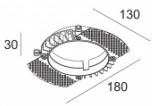

МОНТАЖНЫЕ КОМПЛЕКТЫ

[Ссылка на сайт](#) / [Техническое описание](#)

MOUNTING KIT GRAND REO TRIMLESS
202 39 60

Ссылки по теме

СВЕТОПРЕЛОМЛЯЮЩИЕ УСТРОЙСТВА