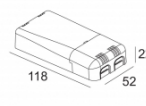

LED POWER SUPPLY MULTI-POWER DIM5
300 90 125

110-240V / 50-60Hz

Количество светильников: 1 / 0 / 0 / 0 / - / -

[Ссылка на сайт](#) / [Техническое описание](#)