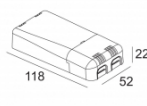

LED POWER SUPPLY MULTI-POWER DIM7
300 90 124

110-240V / 50-60Hz

Количество светильников: 1 / 0 / - / 0 / - / -

[Ссылка на сайт](#) / [Техническое описание](#)