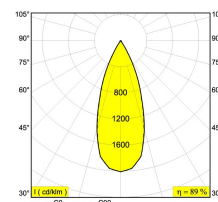

[Ссылка на сайт](#)

Контурная форма/размер: Ø KIT мм

Глубина встройки: 130 мм

NON ADJUSTABLE

INCL. 1 x LED WHITE 16,8-24,3W / CRI>90 / 2700K / max.2653lm

INCL. 1 x REFLECTOR FL-35°

EXCL. LED POWER SUPPLY 500-700mA-DC