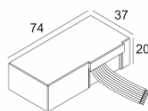

LED POWER CONVERTER 48V-DC to 500 mA-DC / 22W DIM5
300 48 500 ED5

Количество светильников: 1

Ссылка на сайт / Техническое описание