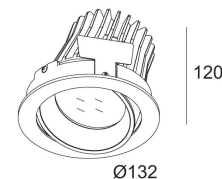

### GRAND REO OK 93035 S2

202 394 21 933

[Ссылка на сайт](#)

Контурная форма/размер: 122 мм

Глубина встройки: 132 мм

Доступные цвета: ЧЕРНЫЙ-ЧЕРНЫЙ (202 394 21 933 B-B)  
БЕЛЫЙ-ЧЕРНЫЙ (202 394 21 933 W-B)  
БЕЛЫЙ-БЕЛЫЙ (202 394 21 933 W-W)

Светодиодная Техника: Источник света: 2752 lm // 24 W // 117 lm/W  
Светильник: 2437 lm // 28 W // 87 lm/W

Класс: III

Вес: 0.8 КГ  
Уровень защиты: IP23/20  
Минимальное расстояние: нет данных

Опции: LED POWER SUPPLY 500 / 700mA-DC DIM