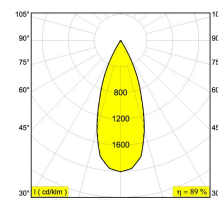

### GRAND REO OK 93035 S2

202 394 21 933

[Ссылка на сайт](#)

Контурная форма/размер: 122 мм

Глубина встройки: 132 мм

Доступные цвета: ЧЕРНЫЙ-ЧЕРНЫЙ (202 394 21 933 B-B)  
БЕЛЫЙ-ЧЕРНЫЙ (202 394 21 933 W-B)  
БЕЛЫЙ-БЕЛЫЙ (202 394 21 933 W-W)