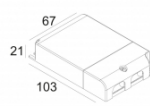

LED POWER SUPPLY MULTI-POWER DIM7
300 90 60

110-240V / 50-60Hz
Количество светильников: 1 / - / - / 0 / - / -

[Ссылка на сайт](#) / [Техническое описание](#)