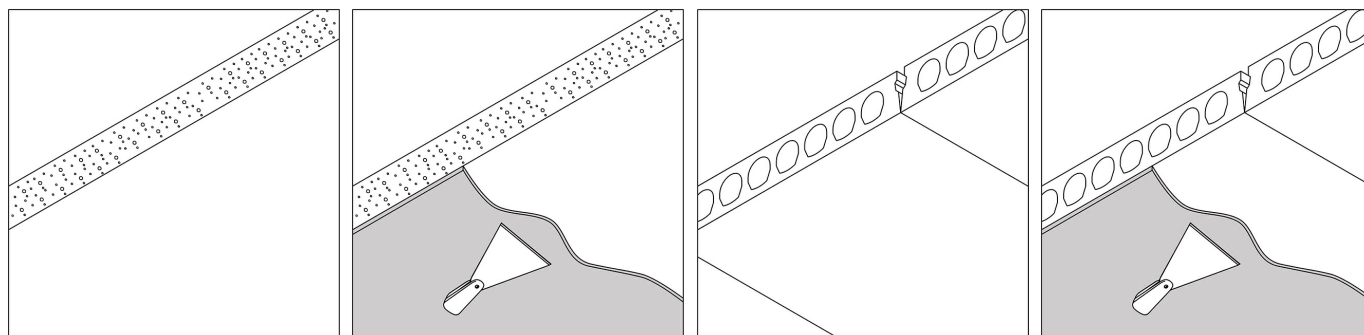

GRAND REO OK 93035 S2
202 394 21 933

Совместимость с потолком

Бетон

Бетон + штукатурка

**Многopустотная
железобетонная плита**

**Многopустотная
железобетонная плита +
штукатурка**

GRAND REO OK 93035 S2
202 394 21 933

Ссылки по теме
СВЕТОДИОДНЫЕ ИСТОЧНИКИ ПИТАНИЯ

Ссылка на сайт / Техническое описание LED POWER CONVERTER 24V-DC TO MULTI CURRENT 48W DIM9 300 90 67 Количество светильников: - / 1 / -	Ссылка на сайт / Техническое описание LED POWER CONVERTER 48V-DC to 500 mA-DC / 22W DIM1 300 48 500 ED1 Количество светильников: 1	Ссылка на сайт / Техническое описание LED POWER CONVERTER 48V-DC to 500 mA-DC / 22W DIM5 300 48 500 ED5 Количество светильников: 1	Ссылка на сайт / Техническое описание LED POWER CONVERTER 48V-DC to 500 mA-DC / 22W MDL 300 48 500 MDL Количество светильников: 1
Ссылка на сайт / Техническое описание LED POWER CONVERTER 48V-DC to 500 mA-DC / 22W WDL 300 48 500 WDL Количество светильников: 1	Ссылка на сайт / Техническое описание LED POWER CONVERTER 48V-DC to 700 mA-DC / 25W DIM1 300 48 700 ED1 Количество светильников: 1	Ссылка на сайт / Техническое описание LED POWER CONVERTER 48V-DC to 700 mA-DC / 25W DIM5 300 48 700 ED5 Количество светильников: 1	Ссылка на сайт / Техническое описание LED POWER CONVERTER 48V-DC to 700 mA-DC / 25W MDL 300 48 700 MDL Количество светильников: 1