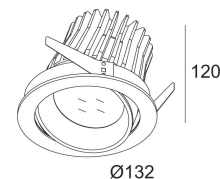

[Ссылка на сайт](#)

Контурная форма/размер: 121 мм

Глубина встройки: 132 мм

Толщина монтажной поверхности: max.22

Доступные цвета: ЧЕРНЫЙ-ЧЕРНЫЙ (202 393 21 933 B-B)  
БЕЛЫЙ-ЧЕРНЫЙ (202 393 21 933 W-B)  
БЕЛЫЙ-БЕЛЫЙ (202 393 21 933 W-W)