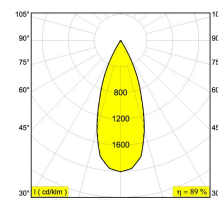

[Ссылка на сайт](#)

Контурная форма/размер: 121 мм

Глубина встройки: 132 мм

Толщина монтажной поверхности: max.22

Доступные цвета: ЧЕРНЫЙ-ЧЕРНЫЙ (202 393 21 933 B-B)  
БЕЛЫЙ-ЧЕРНЫЙ (202 393 21 933 W-B)  
БЕЛЫЙ-БЕЛЫЙ (202 393 21 933 W-W)