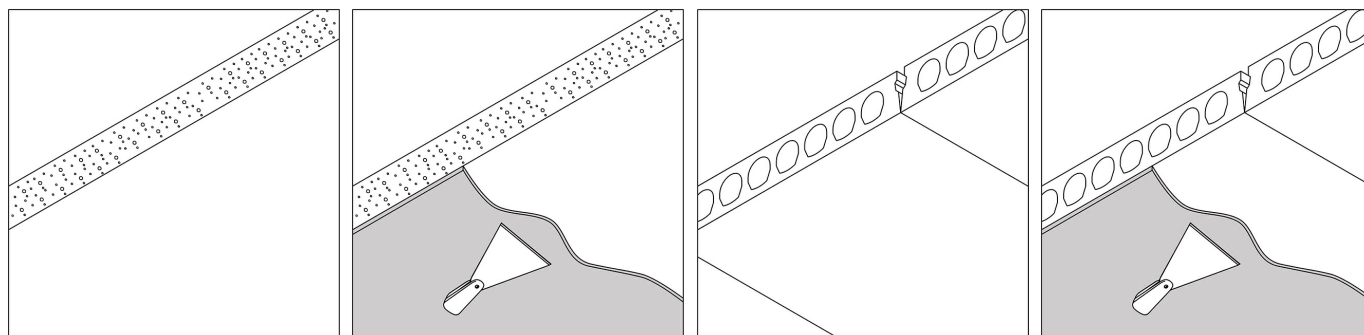

GRAND REO OK 93020 S2
202 394 21 932

Совместимость с потолком

Бетон

Бетон + штукатурка

**Многopустотная
железобетонная плита**

**Многopустотная
железобетонная плита +
штукатурка**

GRAND REO OK 93020 S2
202 394 21 932

Ссылки по теме

СВЕТОДИОДНЫЕ ИСТОЧНИКИ ПИТАНИЯ

Ссылка на сайт / Техническое описание LED POWER CONVERTER 24V-DC TO MULTI CURRENT 48W DIM9 300 90 67 Количество светильников: - / 1 / -	Ссылка на сайт / Техническое описание LED POWER CONVERTER 48V-DC to 500 mA-DC / 22W DIM1 300 48 500 ED1 Количество светильников: 1	Ссылка на сайт / Техническое описание LED POWER CONVERTER 48V-DC to 500 mA-DC / 22W DIM5 300 48 500 ED5 Количество светильников: 1	Ссылка на сайт / Техническое описание LED POWER CONVERTER 48V-DC to 500 mA-DC / 22W MDL 300 48 500 MDL Количество светильников: 1
Ссылка на сайт / Техническое описание LED POWER CONVERTER 48V-DC to 500 mA-DC / 22W WDL 300 48 500 WDL Количество светильников: 1	Ссылка на сайт / Техническое описание LED POWER CONVERTER 48V-DC to 700 mA-DC / 25W DIM1 300 48 700 ED1 Количество светильников: 1	Ссылка на сайт / Техническое описание LED POWER CONVERTER 48V-DC to 700 mA-DC / 25W DIM5 300 48 700 ED5 Количество светильников: 1	Ссылка на сайт / Техническое описание LED POWER CONVERTER 48V-DC to 700 mA-DC / 25W MDL 300 48 700 MDL Количество светильников: 1