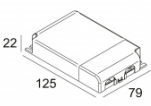

LED POWER SUPPLY MULTI-POWER
300 90 914

110-240V / 50-60Hz
Количество светильников: 1(1) / 1(1) / - / 1(1) / - / -

[Ссылка на сайт](#) / [Техническое описание](#)