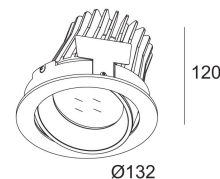

[Ссылка на сайт](#)

Контурная форма/размер: 122 мм

Глубина встройки: 132 мм

Доступные цвета: ЧЕРНЫЙ-ЧЕРНЫЙ (202 394 21 932 B-B)
БЕЛЫЙ-ЧЕРНЫЙ (202 394 21 932 W-B)
БЕЛЫЙ-БЕЛЫЙ (202 394 21 932 W-W)

ADJUSTABLE 0°- 20° / 350°
INCL. 1 x LED WHITE 16,8-24,3W / CRI>90 / 3000K / max.2752lm
INCL. 1 x REFLECTOR FL-20°
EXCL. LED POWER SUPPLY 500-700mA-DC
ON REQUEST : CRI > 95
ON REQUEST : 4000K

Светодиодная Техника: Источник света: 2752 lm // 24 W // 117 lm/W
Светильник: 2391 lm // 28 W // 86 lm/W

Класс: III

Вес: 0.8 КГ
Уровень защиты: IP23/20
Минимальное расстояние: нет данных

Опции: LED POWER SUPPLY 500 / 700mA-DC DIM