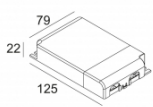

LED POWER SUPPLY MULTI-POWER DIM9
300 90 63

110-240V / 0/50-60Hz
Количество светильников: 1(1) / 1(1) / - / 1(1) / - / -

[Ссылка на сайт](#) / [Техническое описание](#)