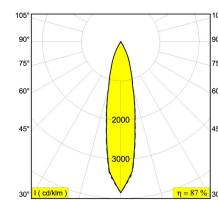

[Ссылка на сайт](#)

Контурная форма/размер: 122 мм

Глубина встройки: 132 мм

Доступные цвета: ЧЕРНЫЙ-ЧЕРНЫЙ (202 394 21 932 B-B)
БЕЛЫЙ-ЧЕРНЫЙ (202 394 21 932 W-B)
БЕЛЫЙ-БЕЛЫЙ (202 394 21 932 W-W)

ADJUSTABLE 0°- 20° / 350°
INCL. 1 x LED WHITE 16,8-24,3W / CRI>90 / 3000K / max.2752lm
INCL. 1 x REFLECTOR FL-20°
EXCL. LED POWER SUPPLY 500-700mA-DC
ON REQUEST : CRI > 95
ON REQUEST : 4000K