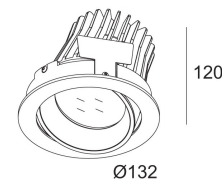

[Ссылка на сайт](#)

Контурная форма/размер: 122 мм

Глубина встройки: 132 мм

Доступные цвета: ЧЕРНЫЙ-ЧЕРНЫЙ (202 394 21 923 B-B)
БЕЛЫЙ-ЧЕРНЫЙ (202 394 21 923 W-B)
БЕЛЫЙ-БЕЛЫЙ (202 394 21 923 W-W)

ADJUSTABLE 0°- 20° / 350°
INCL. 1 x LED WHITE 16,8-24,3W / CRI>90 / 2700K / max.2653lm
INCL. 1 x REFLECTOR FL-35°
EXCL. LED POWER SUPPLY 500-700mA-DC
ON REQUEST : CRI > 95
ON REQUEST : 4000K

Светодиодная Техника: Источник света: 2653 lm // 24 W // 113 lm/W
Светильник: 2349 lm // 28 W // 84 lm/W

Класс: III

Вес: 0.8 КГ
Уровень защиты: IP23/20
Минимальное расстояние: нет данных

Опции: LED POWER SUPPLY 500 / 700mA-DC DIM