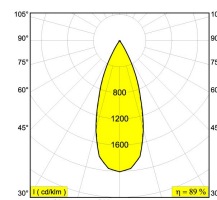

[Ссылка на сайт](#)

Контурная форма/размер: 122 мм

Глубина встройки: 132 мм

Доступные цвета: ЧЕРНЫЙ-ЧЕРНЫЙ (202 394 21 923 B-B)
БЕЛЫЙ-ЧЕРНЫЙ (202 394 21 923 W-B)
БЕЛЫЙ-БЕЛЫЙ (202 394 21 923 W-W)

ADJUSTABLE 0°- 20° / 350°
INCL. 1 x LED WHITE 16,8-24,3W / CRI>90 / 2700K / max.2653lm
INCL. 1 x REFLECTOR FL-35°
EXCL. LED POWER SUPPLY 500-700mA-DC
ON REQUEST : CRI > 95
ON REQUEST : 4000K