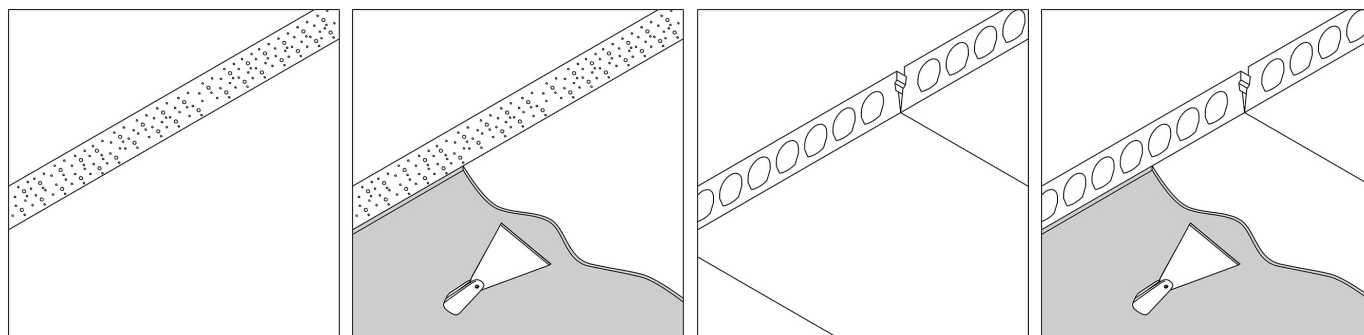

GRAND REO OK 92735 S2
202 394 21 923

Совместимость с потолком

Бетон

Бетон + штукатурка

**Многopустотная
железобетонная плита**

**Многopустотная
железобетонная плита +
штукатурка**

GRAND REO OK 92735 S2
202 394 21 923

Ссылки по теме

СВЕТОДИОДНЫЕ ИСТОЧНИКИ ПИТАНИЯ

Ссылка на сайт / Техническое описание LED POWER CONVERTER 24V-DC TO MULTI CURRENT 48W DIM9 300 90 67 Количество светильников: - / 1 / -	Ссылка на сайт / Техническое описание LED POWER CONVERTER 48V-DC to 500 mA-DC / 22W DIM1 300 48 500 ED1 Количество светильников: 1	Ссылка на сайт / Техническое описание LED POWER CONVERTER 48V-DC to 500 mA-DC / 22W DIM5 300 48 500 ED5 Количество светильников: 1	Ссылка на сайт / Техническое описание LED POWER CONVERTER 48V-DC to 500 mA-DC / 22W MDL 300 48 500 MDL Количество светильников: 1
Ссылка на сайт / Техническое описание LED POWER CONVERTER 48V-DC to 500 mA-DC / 22W WDL 300 48 500 WDL Количество светильников: 1	Ссылка на сайт / Техническое описание LED POWER CONVERTER 48V-DC to 700 mA-DC / 25W DIM1 300 48 700 ED1 Количество светильников: 1	Ссылка на сайт / Техническое описание LED POWER CONVERTER 48V-DC to 700 mA-DC / 25W DIM5 300 48 700 ED5 Количество светильников: 1	Ссылка на сайт / Техническое описание LED POWER CONVERTER 48V-DC to 700 mA-DC / 25W MDL 300 48 700 MDL Количество светильников: 1