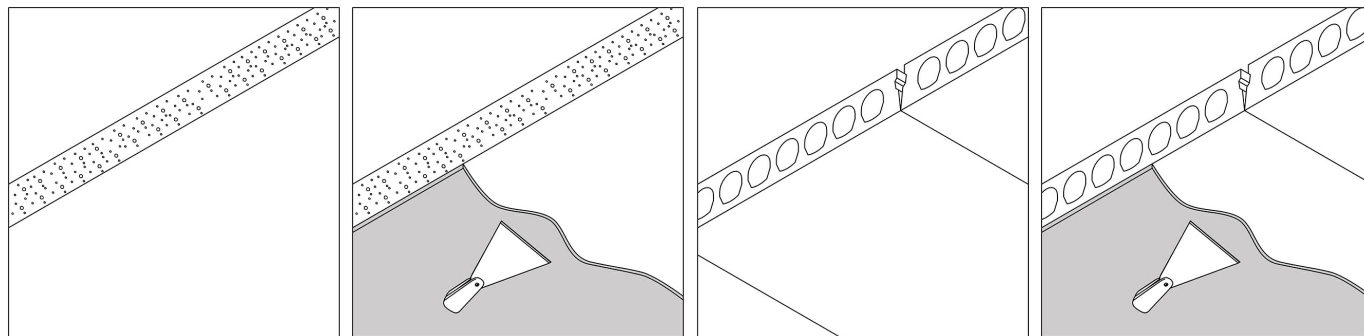

GRAND REO OK 92720 S2
202 394 21 922

Совместимость с потолком

Бетон

Бетон + штукатурка

**Многopустотная
железобетонная плита**

**Многopустотная
железобетонная плита +
штукатурка**

GRAND REO OK 92720 S2
202 394 21 922

Ссылки по теме

СВЕТОДИОДНЫЕ ИСТОЧНИКИ ПИТАНИЯ

Ссылка на сайт / Техническое описание LED POWER CONVERTER 24V-DC TO MULTI CURRENT 48W DIM9 300 90 67 Количество светильников: - / 1 / -	Ссылка на сайт / Техническое описание LED POWER CONVERTER 48V-DC to 500 mA-DC / 22W DIM1 300 48 500 ED1 Количество светильников: 1	Ссылка на сайт / Техническое описание LED POWER CONVERTER 48V-DC to 500 mA-DC / 22W DIM5 300 48 500 ED5 Количество светильников: 1	Ссылка на сайт / Техническое описание LED POWER CONVERTER 48V-DC to 500 mA-DC / 22W MDL 300 48 500 MDL Количество светильников: 1
Ссылка на сайт / Техническое описание LED POWER CONVERTER 48V-DC to 500 mA-DC / 22W WDL 300 48 500 WDL Количество светильников: 1	Ссылка на сайт / Техническое описание LED POWER CONVERTER 48V-DC to 700 mA-DC / 25W DIM1 300 48 700 ED1 Количество светильников: 1	Ссылка на сайт / Техническое описание LED POWER CONVERTER 48V-DC to 700 mA-DC / 25W DIM5 300 48 700 ED5 Количество светильников: 1	Ссылка на сайт / Техническое описание LED POWER CONVERTER 48V-DC to 700 mA-DC / 25W MDL 300 48 700 MDL Количество светильников: 1