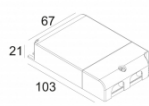

LED POWER SUPPLY MULTI-POWER DIM7
300 90 60

110-240V / 50-60Hz
Количество светильников: 1 / - / - / 0 / - / -

[Ссылка на сайт](#) / [Техническое описание](#)