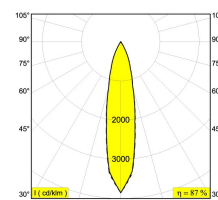

### GRAND REO OK 92720 S2

202 394 21 922

[Ссылка на сайт](#)

Контурная форма/размер: 122 мм

Глубина встройки: 132 мм

Доступные цвета: ЧЕРНЫЙ-ЧЕРНЫЙ (202 394 21 922 B-B)  
БЕЛЫЙ-ЧЕРНЫЙ (202 394 21 922 W-B)  
БЕЛЫЙ-БЕЛЫЙ (202 394 21 922 W-W)