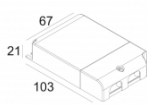

LED POWER SUPPLY MULTI-POWER DIM1
300 90 64

110-240V / 0/50-60Hz
Количество светильников: 1 / 1 / 1 / 1 / - / -

[Ссылка на сайт](#) / [Техническое описание](#)