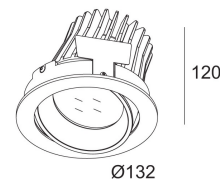

### GRAND REO OK 92720 S2

202 394 21 922

[Ссылка на сайт](#)

Контурная форма/размер: 122 мм

Глубина встройки: 132 мм

Доступные цвета: ЧЕРНЫЙ-ЧЕРНЫЙ (202 394 21 922 B-B)  
БЕЛЫЙ-ЧЕРНЫЙ (202 394 21 922 W-B)  
БЕЛЫЙ-БЕЛЫЙ (202 394 21 922 W-W)

Светодиодная Техника: Источник света: 2653 lm // 24 W // 113 lm/W  
Светильник: 2305 lm // 28 W // 82 lm/W

Класс: III

Вес: 0.8 КГ  
Уровень защиты: IP23/20  
Минимальное расстояние: нет данных

Опции: LED POWER SUPPLY 500 / 700mA-DC DIM