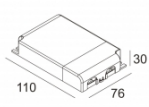

LED POWER SUPPLY MULTI-POWER HV
300 90 135

220-240V / 50-60Hz
Количество светильников: 2 / 2 / 2 / 2 / - / -

[Ссылка на сайт](#) / [Техническое описание](#)