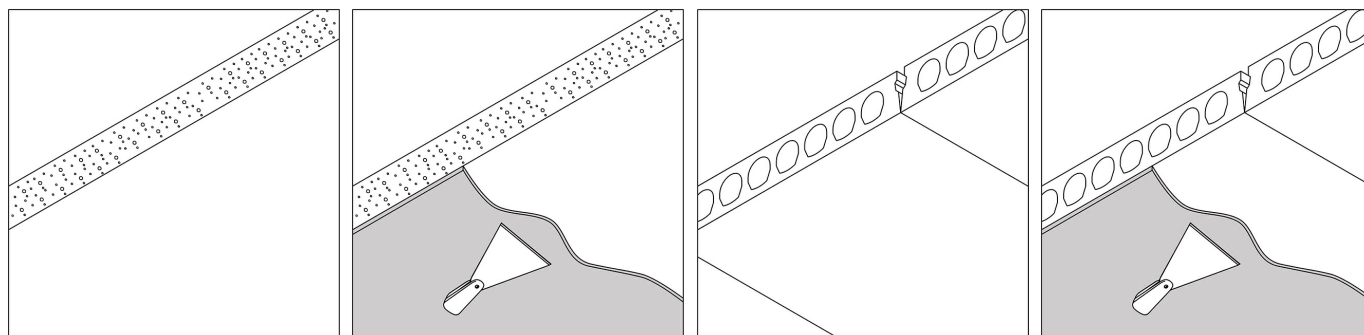

GRAND REO 93035 S2
202 392 21 933

Совместимость с потолком

Бетон

Бетон + штукатурка

**Многopустотная
железобетонная плита**

**Многopустотная
железобетонная плита +
штукатурка**

GRAND REO 93035 S2
202 392 21 933

Ссылки по теме

СВЕТОДИОДНЫЕ ИСТОЧНИКИ ПИТАНИЯ

Ссылка на сайт / Техническое описание LED POWER CONVERTER 24V-DC TO MULTI CURRENT 48W DIM9 300 90 67 Количество светильников: - / 1 / -	Ссылка на сайт / Техническое описание LED POWER CONVERTER 48V-DC to 500 mA-DC / 22W DIM1 300 48 500 ED1 Количество светильников: 1	Ссылка на сайт / Техническое описание LED POWER CONVERTER 48V-DC to 500 mA-DC / 22W DIM5 300 48 500 ED5 Количество светильников: 1	Ссылка на сайт / Техническое описание LED POWER CONVERTER 48V-DC to 500 mA-DC / 22W MDL 300 48 500 MDL Количество светильников: 1
Ссылка на сайт / Техническое описание LED POWER CONVERTER 48V-DC to 500 mA-DC / 22W WDL 300 48 500 WDL Количество светильников: 1	Ссылка на сайт / Техническое описание LED POWER CONVERTER 48V-DC to 700 mA-DC / 25W DIM1 300 48 700 ED1 Количество светильников: 1	Ссылка на сайт / Техническое описание LED POWER CONVERTER 48V-DC to 700 mA-DC / 25W DIM5 300 48 700 ED5 Количество светильников: 1	Ссылка на сайт / Техническое описание LED POWER CONVERTER 48V-DC to 700 mA-DC / 25W MDL 300 48 700 MDL Количество светильников: 1