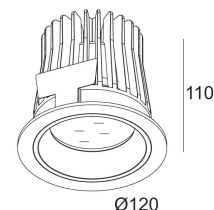

[Ссылка на сайт](#)

Контурная форма/размер: 102 мм

Глубина встройки: 120 мм

Доступные цвета: ЧЕРНЫЙ-ЧЕРНЫЙ (202 392 21 933 B-B)  
БЕЛЫЙ-ЧЕРНЫЙ (202 392 21 933 W-B)  
БЕЛЫЙ-БЕЛЫЙ (202 392 21 933 W-W)

NON ADJUSTABLE  
INCL. 1 x LED WHITE 16,8-24,3W / CRI>90 / 3000K / max.2752lm  
INCL. 1 x REFLECTOR FL-35°  
EXCL. LED POWER SUPPLY 500-700mA-DC  
ON REQUEST : CRI > 95  
ON REQUEST : 4000K

Светодиодная Техника: Источник света: 2752 lm // 24 W // 117 lm/W  
Светильник: 2437 lm // 28 W // 87 lm/W

Класс: III

Вес: 0.6 КГ  
Уровень защиты: IP43/20  
Минимальное расстояние: нет данных

Опции: LED POWER SUPPLY 500 / 700mA-DC DIM