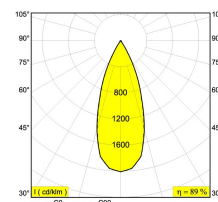

[Ссылка на сайт](#)

Контурная форма/размер: 102 мм

Глубина встройки: 120 мм

Доступные цвета: ЧЕРНЫЙ-ЧЕРНЫЙ (202 392 21 933 B-B)  
БЕЛЫЙ-ЧЕРНЫЙ (202 392 21 933 W-B)  
БЕЛЫЙ-БЕЛЫЙ (202 392 21 933 W-W)

NON ADJUSTABLE  
INCL. 1 x LED WHITE 16,8-24,3W / CRI>90 / 3000K / max.2752lm  
INCL. 1 x REFLECTOR FL-35°  
EXCL. LED POWER SUPPLY 500-700mA-DC  
ON REQUEST : CRI > 95  
ON REQUEST : 4000K