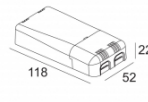

LED POWER SUPPLY MULTI-POWER DIM5
300 90 125

110-240V / 50-60Hz
Количество светильников: 1 / 0 / 0 / 0 / - / -

[Ссылка на сайт](#) / [Техническое описание](#)