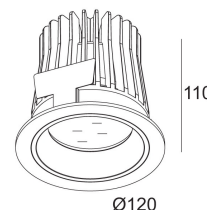

[Ссылка на сайт](#)

Контурная форма/размер: 102 мм

Глубина встройки: 120 мм

Доступные цвета: ЧЕРНЫЙ-ЧЕРНЫЙ (202 392 21 932 B-B)
БЕЛЫЙ-ЧЕРНЫЙ (202 392 21 932 W-B)
БЕЛЫЙ-БЕЛЫЙ (202 392 21 932 W-W)

NON ADJUSTABLE
INCL. 1 x LED WHITE 16,8-24,3W / CRI>90 / 3000K / max.2752lm
INCL. 1 x REFLECTOR FL-20°
EXCL. LED POWER SUPPLY 500-700mA-DC
ON REQUEST : CRI > 95
ON REQUEST : 4000K

Светодиодная Техника: Источник света: 2752 lm // 24 W // 117 lm/W
Светильник: 2391 lm // 28 W // 86 lm/W

Класс: III

Вес: 0.6 КГ
Уровень защиты: IP43/20
Минимальное расстояние: нет данных

Опции: LED POWER SUPPLY 500 / 700mA-DC DIM