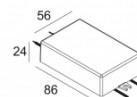

LED POWER SUPPLY 500mA-DC / 22W DIM8
300 90 5120

110-240V / 50-60Hz
Количество светильников: 1(1)

[Ссылка на сайт](#) / [Техническое описание](#)