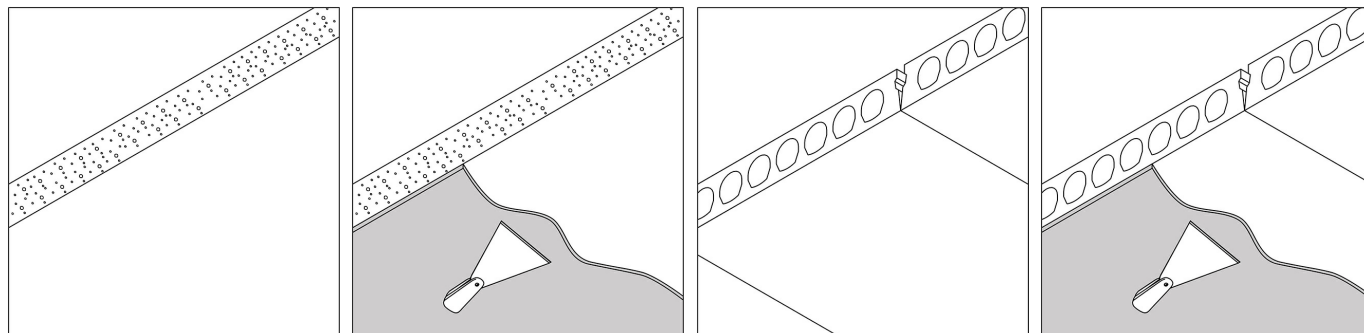

GRAND REO 93020 S2
202 392 21 932

Совместимость с потолком

Бетон

Бетон + штукатурка

**Многopустотная
железобетонная плита**

**Многopустотная
железобетонная плита +
штукатурка**

GRAND REO 93020 S2
202 392 21 932

Ссылки по теме

СВЕТОДИОДНЫЕ ИСТОЧНИКИ ПИТАНИЯ

Ссылка на сайт / Техническое описание LED POWER CONVERTER 24V-DC TO MULTI CURRENT 48W DIM9 300 90 67 Количество светильников: - / 1 / -	Ссылка на сайт / Техническое описание LED POWER CONVERTER 48V-DC to 500 mA-DC / 22W DIM1 300 48 500 ED1 Количество светильников: 1	Ссылка на сайт / Техническое описание LED POWER CONVERTER 48V-DC to 500 mA-DC / 22W DIM5 300 48 500 ED5 Количество светильников: 1	Ссылка на сайт / Техническое описание LED POWER CONVERTER 48V-DC to 500 mA-DC / 22W MDL 300 48 500 MDL Количество светильников: 1
Ссылка на сайт / Техническое описание LED POWER CONVERTER 48V-DC to 500 mA-DC / 22W WDL 300 48 500 WDL Количество светильников: 1	Ссылка на сайт / Техническое описание LED POWER CONVERTER 48V-DC to 700 mA-DC / 25W DIM1 300 48 700 ED1 Количество светильников: 1	Ссылка на сайт / Техническое описание LED POWER CONVERTER 48V-DC to 700 mA-DC / 25W DIM5 300 48 700 ED5 Количество светильников: 1	Ссылка на сайт / Техническое описание LED POWER CONVERTER 48V-DC to 700 mA-DC / 25W MDL 300 48 700 MDL Количество светильников: 1