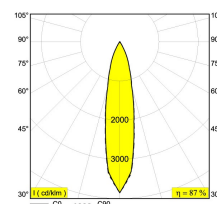

[Ссылка на сайт](#)

Контурная форма/размер: 102 мм

Глубина встройки: 120 мм

Доступные цвета: ЧЕРНЫЙ-ЧЕРНЫЙ (202 392 21 932 B-B)
БЕЛЫЙ-ЧЕРНЫЙ (202 392 21 932 W-B)
БЕЛЫЙ-БЕЛЫЙ (202 392 21 932 W-W)

NON ADJUSTABLE
INCL. 1 x LED WHITE 16,8-24,3W / CRI>90 / 3000K / max.2752lm
INCL. 1 x REFLECTOR FL-20°
EXCL. LED POWER SUPPLY 500-700mA-DC
ON REQUEST : CRI > 95
ON REQUEST : 4000K

Светодиодная Техника: Источник света: 2752 lm // 24 W // 117 lm/W
Светильник: 2391 lm // 28 W // 86 lm/W

Класс: III

Вес: 0.6 КГ
Уровень защиты: IP43/20
Минимальное расстояние: нет данных

Опции: LED POWER SUPPLY 500 / 700mA-DC DIM