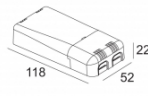

LED POWER SUPPLY MULTI-POWER DIM7
300 90 124

110-240V / 50-60Hz
Количество светильников: 1 / 0 / - / 0 / - / -

[Ссылка на сайт](#) / [Техническое описание](#)