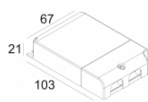

LED POWER SUPPLY MULTI-POWER DIM1
300 90 64

110-240V / 0/50-60Hz
Количество светильников: 1 / 1 / 1 / 1 / - / -

[Ссылка на сайт](#) / [Техническое описание](#)