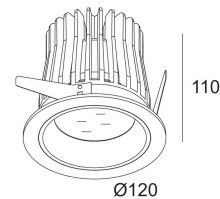

[Ссылка на сайт](#)

Контурная форма/размер: 102 мм

Глубина встройки: 120 мм

Толщина монтажной поверхности: max.22

Доступные цвета: ЧЕРНЫЙ-ЧЕРНЫЙ (202 391 21 932 B-B)  
БЕЛЫЙ-ЧЕРНЫЙ (202 391 21 932 W-B)  
БЕЛЫЙ-БЕЛЫЙ (202 391 21 932 W-W)