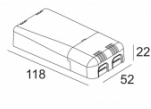

LED POWER SUPPLY MULTI-POWER DIM7
300 90 124

110-240V / 50-60Hz

Количество светильников: 1 / 0 / - / 0 / - / -

[Ссылка на сайт](#) / [Техническое описание](#)