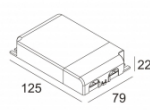

LED POWER SUPPLY MULTI-POWER HV DIM9
300 90 69

110-240V / 50-60Hz

Ссылки по теме