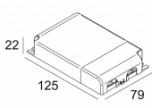

LED POWER SUPPLY MULTI-POWER
300 90 914

110-240V / 50-60Hz

Количество светильников: 1(1) / 1(1) / - / 1(1) / - / -

[Ссылка на сайт](#) / [Техническое описание](#)