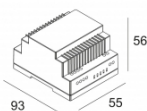

LED POWER CONVERTER 24V-DC TO MULTI CURRENT 48W DIM9
300 90 67

Количество светильников: - / 1 / -

Ссылка на сайт / Техническое описание