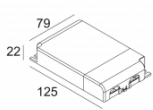

LED POWER SUPPLY MULTI-POWER DIM9
300 90 63

110-240V / 0/50-60Hz

[Ссылка на сайт](#) / [Техническое описание](#)