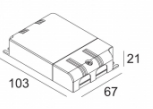

LED POWER SUPPLY MULTI-POWER DIM5
300 90 68

110-240V / 50-60Hz

Количество светильников: 1 / 1 / 1 / 1 / 1 / -

[Ссылка на сайт](#) / [Техническое описание](#)