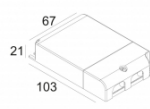

LED POWER SUPPLY MULTI-POWER DIM7
300 90 60

110-240V / 50-60Hz

Количество светильников: 1 / - / - / 0 / - / -

[Ссылка на сайт](#) / [Техническое описание](#)