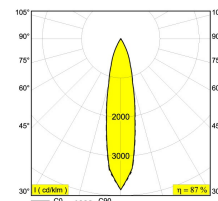

[Ссылка на сайт](#)

Контурная форма/размер: 102 мм

Глубина встройки: 120 мм

Толщина монтажной поверхности: max.22

Доступные цвета: ЧЕРНЫЙ-ЧЕРНЫЙ (202 391 21 932 B-B)  
БЕЛЫЙ-ЧЕРНЫЙ (202 391 21 932 W-B)  
БЕЛЫЙ-БЕЛЫЙ (202 391 21 932 W-W)