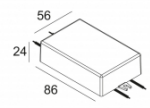

LED POWER SUPPLY 500mA-DC / 22W DIM8
300 90 5120

110-240V / 50-60Hz

Количество светильников: 1(1)

[Ссылка на сайт](#) / [Техническое описание](#)