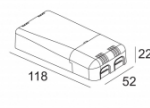

LED POWER SUPPLY MULTI-POWER DIM5
300 90 125

110-240V / 50-60Hz

Количество светильников: 1 / 0 / 0 / 0 / - / -

[Ссылка на сайт](#) / [Техническое описание](#)