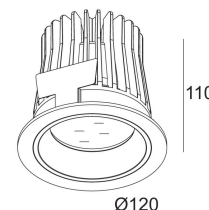

[Ссылка на сайт](#)

Контурная форма/размер: 102 мм

Глубина встройки: 120 мм

Доступные цвета: ЧЕРНЫЙ-ЧЕРНЫЙ (202 392 21 922 B-B)
БЕЛЫЙ-ЧЕРНЫЙ (202 392 21 922 W-B)
БЕЛЫЙ-БЕЛЫЙ (202 392 21 922 W-W)

NON ADJUSTABLE
INCL. 1 x LED WHITE 16,8-24,3W / CRI>90 / 2700K / max.2653lm
INCL. 1 x REFLECTOR FL-20°
EXCL. LED POWER SUPPLY 500-700mA-DC
ON REQUEST : CRI > 95
ON REQUEST : 4000K

Светодиодная Техника: Источник света: 2653 lm // 24 W // 113 lm/W
Светильник: 2305 lm // 28 W // 82 lm/W

Класс: III

Вес: 0.6 КГ
Уровень защиты: IP43/20
Минимальное расстояние: нет данных

Опции: LED POWER SUPPLY 500 / 700mA-DC DIM