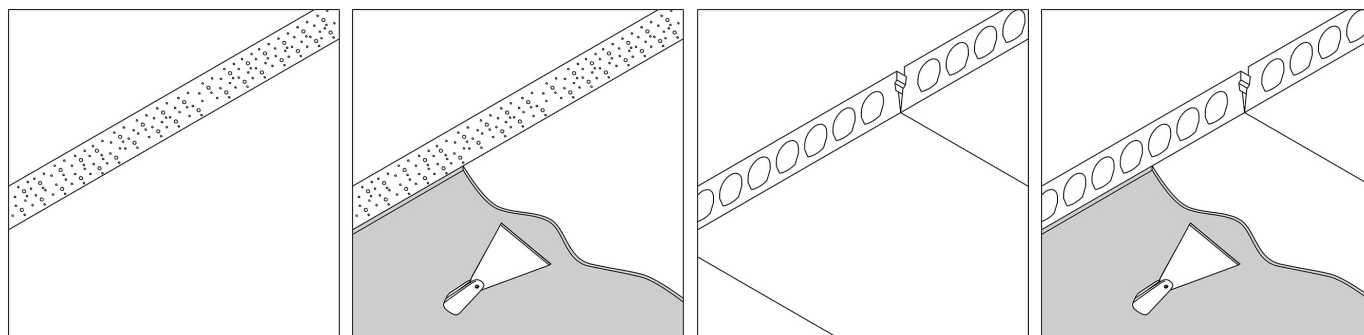

GRAND REO 92720 S2
202 392 21 922

Совместимость с потолком

Бетон

Бетон + штукатурка

**Многopустотная
железобетонная плита**

**Многopустотная
железобетонная плита +
штукатурка**

GRAND REO 92720 S2
202 392 21 922

Ссылки по теме

СВЕТОДИОДНЫЕ ИСТОЧНИКИ ПИТАНИЯ

Ссылка на сайт / Техническое описание LED POWER CONVERTER 24V-DC TO MULTI CURRENT 48W DIM9 300 90 67 Количество светильников: - / 1 / -	Ссылка на сайт / Техническое описание LED POWER CONVERTER 48V-DC to 500 mA-DC / 22W DIM1 300 48 500 ED1 Количество светильников: 1	Ссылка на сайт / Техническое описание LED POWER CONVERTER 48V-DC to 500 mA-DC / 22W DIM5 300 48 500 ED5 Количество светильников: 1	Ссылка на сайт / Техническое описание LED POWER CONVERTER 48V-DC to 500 mA-DC / 22W MDL 300 48 500 MDL Количество светильников: 1
Ссылка на сайт / Техническое описание LED POWER CONVERTER 48V-DC to 500 mA-DC / 22W WDL 300 48 500 WDL Количество светильников: 1	Ссылка на сайт / Техническое описание LED POWER CONVERTER 48V-DC to 700 mA-DC / 25W DIM1 300 48 700 ED1 Количество светильников: 1	Ссылка на сайт / Техническое описание LED POWER CONVERTER 48V-DC to 700 mA-DC / 25W DIM5 300 48 700 ED5 Количество светильников: 1	Ссылка на сайт / Техническое описание LED POWER CONVERTER 48V-DC to 700 mA-DC / 25W MDL 300 48 700 MDL Количество светильников: 1