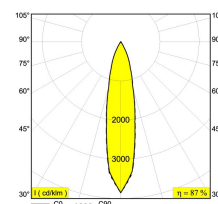

[Ссылка на сайт](#)

Контурная форма/размер: 102 мм

Глубина встройки: 120 мм

Доступные цвета: ЧЕРНЫЙ-ЧЕРНЫЙ (202 392 21 922 B-B)
БЕЛЫЙ-ЧЕРНЫЙ (202 392 21 922 W-B)
БЕЛЫЙ-БЕЛЫЙ (202 392 21 922 W-W)

NON ADJUSTABLE
INCL. 1 x LED WHITE 16,8-24,3W / CRI>90 / 2700K / max.2653lm
INCL. 1 x REFLECTOR FL-20°
EXCL. LED POWER SUPPLY 500-700mA-DC
ON REQUEST : CRI > 95
ON REQUEST : 4000K

Светодиодная Техника: Источник света: 2653 lm // 24 W // 113 lm/W
Светильник: 2305 lm // 28 W // 82 lm/W

Класс: III

Вес: 0.6 КГ
Уровень защиты: IP43/20
Минимальное расстояние: нет данных

Опции: LED POWER SUPPLY 500 / 700mA-DC DIM