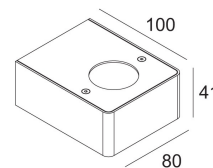

Date

Name

Client

Project Name

Quote#

Type/Quantity

GALAS LED WW-9

275 11 811 930

[Ссылка на сайт](#)

Доступные цвета: АЛЮМ. СЕРЫЙ (275 11 811 930 А)
БЕЛЫЙ (275 11 811 930 W)

INCL.SOFTENING LENS
INCL. 1 x LED WHITE 7,1W / CRI>90 / 3000K / 774lm
INCL.LED POWER SUPPLY 350mA-DC

Светодиодная Техника: Источник света: 774 lm // 7 W // 116 lm/W
Светильник: 633 lm // 8 W // 78 lm/W

100-240V / 50-60Hz

Класс: II

Вес: 0.7 КГ

Уровень защиты: IP20

Минимальное расстояние: нет данных

Для подробных инструкций по установке обратитесь, пожалуйста, к руководству [275_11_811_XXX_HAND.pdf](#)