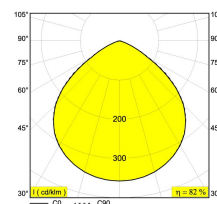

[Ссылка на сайт](#)

Доступные цвета: АЛЮМ. СЕРЫЙ (275 11 811 930 А)
БЕЛЫЙ (275 11 811 930 W)

INCL.SOFTENING LENS
INCL. 1 x LED WHITE 7,1W / CRI>90 / 3000K / 774lm
INCL.LED POWER SUPPLY 350mA-DC

Светодиодная Техника: Источник света: 774 lm // 7 W // 116 lm/W
Светильник: 633 lm // 8 W // 78 lm/W