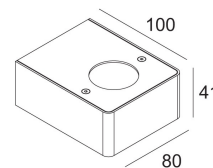

Date

Name

Client

Project Name

Quote#

Type/Quantity

GALAS LED HW-9

275 11 811 920

[Ссылка на сайт](#)

Доступные цвета: АЛЮМ. СЕРЫЙ (275 11 811 920 А)
БЕЛЫЙ (275 11 811 920 W)

INCL.SOFTENING LENS
INCL. 1 x LED WHITE 7,1W / CRI>90 / 2700K / 743lm
INCL.LED POWER SUPPLY 350mA-DC

Светодиодная Техника: Источник света: 743 lm // 7 W // 111 lm/W
Светильник: 608 lm // 8 W // 74 lm/W

100-240V / 50-60Hz

Класс: II

Вес: 0.7 КГ

Уровень защиты: IP20

Минимальное расстояние: нет данных

Для подробных инструкций по установке обратитесь, пожалуйста, к руководству [275_11_811_XXX_HAND.pdf](#)