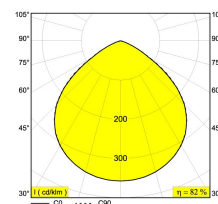

[Ссылка на сайт](#)

Доступные цвета: АЛЮМ. СЕРЫЙ (275 11 811 920 А)
БЕЛЫЙ (275 11 811 920 W)

INCL.SOFTENING LENS
INCL. 1 x LED WHITE 7,1W / CRI>90 / 2700K / 743lm
INCL.LED POWER SUPPLY 350mA-DC

Светодиодная Техника: Источник света: 743 lm // 7 W // 111 lm/W
Светильник: 608 lm // 8 W // 74 lm/W