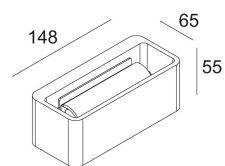

Доступные цвета: АЛЮМИНИЙ (275 04 01 ALU)  
БЕЛЫЙ (275 04 01 W)

MAINS DIMMING - TRAILING EDGE

R7s // 100-240V / 50-60Hz

1 x QT-DE12s max.150W

Класс: I

Вес: 0.5 КГ

Уровень защиты: IP20

Минимальное расстояние: 0,5m

Примечания: Lamplength : 74,9mm

Для подробных инструкций по установке обратитесь, пожалуйста, к руководству [275\\_04\\_01\\_HAND.pdf](#)

GALA  
275 04 01

Фото проекта