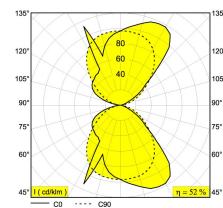

Доступные цвета: АЛЮМИНИЙ (275 04 01 ALU)  
БЕЛЫЙ (275 04 01 W)

MAINS DIMMING - TRAILING EDGE

R7s // 100-240V / 50-60Hz

1 x QT-DE12s max.150W

Класс: I

Вес: 0.5 КГ

Уровень защиты: IP20

Минимальное расстояние: 0,5m

Примечания: Lamplength : 74,9mm

Для подробных инструкций по установке обратитесь, пожалуйста, к руководству [275\\_04\\_01\\_HAND.pdf](#)

GALA  
275 04 01

Фото проекта