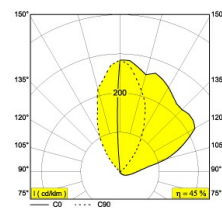

[Ссылка на сайт](#)

Доступные цвета: БЕЛЫЙ (278 71 12 R W)

INCL. 1 x LED CLUSTER 3,15W / 3000K / 420lm
INCL. LED POWER SUPPLY 350mA-DC

Светодиодная Техника: Источник света: 420 lm // 3 W // 133 lm/W
Светильник: 190 lm // 4 W // 52 lm/W