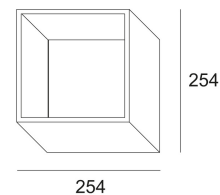

[Ссылка на сайт](#)

Доступные цвета: БЕЛЫЙ (278 71 12 R W)

INCL. 1 x LED CLUSTER 3,15W / 3000K / 420lm
INCL. LED POWER SUPPLY 350mA-DC

Светодиодная Техника: Источник света: 420 lm // 3 W // 133 lm/W
Светильник: 190 lm // 4 W // 52 lm/W