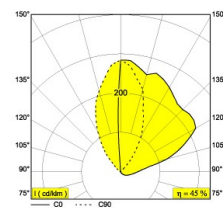

Доступные цвета: БЕЛЫЙ (278 71 12 L W)

INCL. 1 x LED CLUSTER 3,15W / 3000K / 420lm
INCL. LED POWER SUPPLY 350mA-DC

Светодиодная Техника: Источник света: 420 lm // 3 W // 133 lm/W
Светильник: 190 lm // 4 W // 52 lm/W