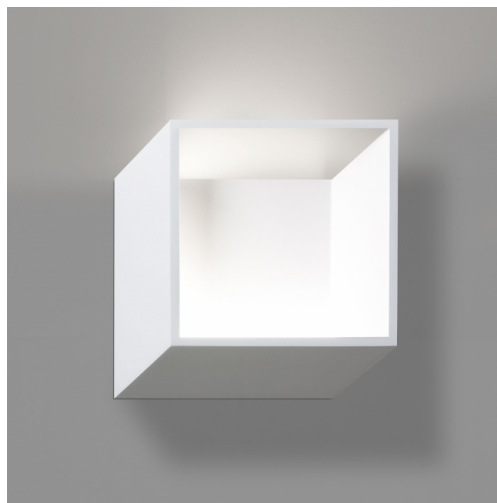

Доступные цвета: БЕЛЫЙ (278 71 12 L W)

INCL. 1 x LED CLUSTER 3,15W / 3000K / 420lm
INCL. LED POWER SUPPLY 350mA-DC

Светодиодная Техника: Источник света: 420 lm // 3 W // 133 lm/W
Светильник: 190 lm // 4 W // 52 lm/W