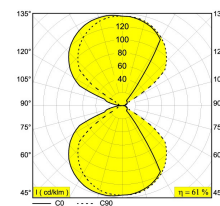

Date

Name

Client

Project Name

Quote#

Type/Quantity

FIFTY LED 930

278 77 93

[Ссылка на сайт](#)

Доступные цвета: ЧЕРНЫЙ-ЗОЛОТО МАТОВЫЙ (278 77 93 В-ММАТ)
БЕЛЫЙ-БЕЛЫЙ (278 77 93 W-W)

INCL.2 x LED WHITE 3W / CRI>90 / 3000K / 280lm
INCL.DIMMABLE LED POWER SUPPLY 350mA-DC
MAINS DIMMING - TRAILING EDGE

Светодиодная Техника: Источник света: 560 lm // 6 W // 93 lm/W
Светильник: 342 lm // 7 W // 50 lm/W

220-240V / 0|50-60Hz

Класс: II

Вес: 0.6 КГ

Уровень защиты: IP20

Минимальное расстояние: нет данных

Для подробных инструкций по установке обратитесь, пожалуйста, к руководству [278_77_XX_HAND.pdf](#)