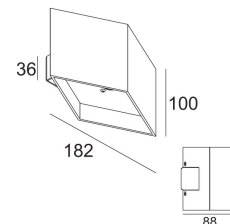

Date

Name

Client

Project Name

Quote#

Type/Quantity

FIFTY LED 930

278 77 93

[Ссылка на сайт](#)

Доступные цвета: ЧЕРНЫЙ-ЗОЛОТО МАТОВЫЙ (278 77 93 В-ММАТ)
БЕЛЫЙ-БЕЛЫЙ (278 77 93 W-W)

INCL.2 x LED WHITE 3W / CRI>90 / 3000K / 280lm
INCL.DIMMABLE LED POWER SUPPLY 350mA-DC
MAINS DIMMING - TRAILING EDGE

Светодиодная Техника: Источник света: 560 lm // 6 W // 93 lm/W
Светильник: 342 lm // 7 W // 50 lm/W

220-240V / 0|50-60Hz

Класс: II

Вес: 0.6 КГ

Уровень защиты: IP20

Минимальное расстояние: нет данных

Для подробных инструкций по установке обратитесь, пожалуйста, к руководству [278_77_XX_HAND.pdf](#)