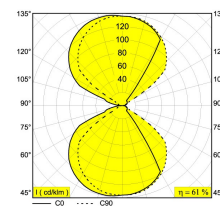

Date

Name

Client

Project Name

Quote#

Type/Quantity

FIFTY LED 927
278 77 92

[Ссылка на сайт](#)

Доступные цвета: ЧЕРНЫЙ-ЗОЛОТО МАТОВЫЙ (278 77 92 В-ММАТ)
БЕЛЫЙ-БЕЛЫЙ (278 77 92 W-W)

INCL.2 x LED WHITE 3W / CRI>90 / 2700K / 252lm
INCL.DIMMABLE LED POWER SUPPLY 350mA-DC
MAINS DIMMING - TRAILING EDGE

Светодиодная Техника: Источник света: 504 lm // 6 W // 84 lm/W
Светильник: 308 lm // 7 W // 45 lm/W

220-240V / 0|50-60Hz

Класс: II

Вес: 0.6 КГ

Уровень защиты: IP20

Минимальное расстояние: нет данных

Для подробных инструкций по установке обратитесь, пожалуйста, к руководству [278_77_XX_HAND.pdf](#)