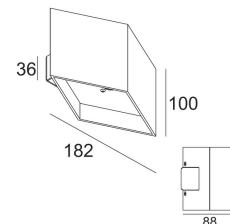

Date

Name

Client

Project Name

Quote#

Type/Quantity

FIFTY LED 927
278 77 92

[Ссылка на сайт](#)

Доступные цвета: ЧЕРНЫЙ-ЗОЛОТО МАТОВЫЙ (278 77 92 В-ММАТ)
БЕЛЫЙ-БЕЛЫЙ (278 77 92 W-W)

INCL.2 x LED WHITE 3W / CRI>90 / 2700K / 252lm
INCL.DIMMABLE LED POWER SUPPLY 350mA-DC
MAINS DIMMING - TRAILING EDGE

Светодиодная Техника: Источник света: 504 lm // 6 W // 84 lm/W
Светильник: 308 lm // 7 W // 45 lm/W

220-240V / 0|50-60Hz

Класс: II

Вес: 0.6 КГ

Уровень защиты: IP20

Минимальное расстояние: нет данных

Для подробных инструкций по установке обратитесь, пожалуйста, к руководству [278_77_XX_HAND.pdf](#)