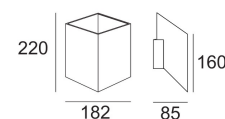

Date

Name

Client

Project Name

Quote#

Type/Quantity

FIFTY-5 930 DIM8

278 73 812 930 ED8

[Ссылка на сайт](#)

Доступные цвета: БЕЛЫЙ-БЕЛЫЙ (278 73 812 930 ED8 W-W)
ЧЕРНЫЙ-БЕЛЫЙ (278 73 812 930 ED8 B-W)

INCL.2 x SOFTENING LENS
INCL.2 x LED WHITE 7,1W / CRI>90 / 3000K / 774lm
INCL.DIMMABLE LED POWER SUPPLY 350mA-DC
MAINS DIMMING - TRAILING EDGE
W-W : INCL.1 x COLOUR SCREEN BLACK + 1 x COLOUR SCREEN GOLD MATT
B-W : INCL.1 x COLOUR SCREEN WHITE + 1 x COLOUR SCREEN GOLD MATT

Светодиодная Техника: Источник света: 1548 lm // 14 W // 116 lm/W
Светильник: 1196 lm // 16 W // 73 lm/W

110-240V / 50-60Hz

Класс: II

Вес: 1.2 КГ
Уровень защиты: IP20
Минимальное расстояние: нет данных

Для подробных инструкций по установке обратитесь, пожалуйста, к руководству [278_73_812_XXX_ED8_HAND.pdf](#)