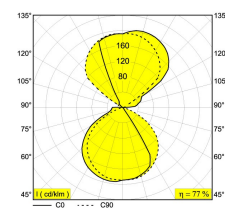

[Ссылка на сайт](#)

Доступные цвета: БЕЛЫЙ-БЕЛЫЙ (278 73 812 930 ED8 W-W)
ЧЕРНЫЙ-БЕЛЫЙ (278 73 812 930 ED8 B-W)

INCL.2 x SOFTENING LENS
INCL.2 x LED WHITE 7,1W / CRI>90 / 3000K / 774lm
INCL.DIMMABLE LED POWER SUPPLY 350mA-DC
MAINS DIMMING - TRAILING EDGE
W-W : INCL.1 x COLOUR SCREEN BLACK + 1 x COLOUR SCREEN GOLD MATT
B-W : INCL.1 x COLOUR SCREEN WHITE + 1 x COLOUR SCREEN GOLD MATT

Светодиодная Техника: Источник света: 1548 lm // 14 W // 116 lm/W
Светильник: 1196 lm // 16 W // 73 lm/W

110-240V / 50-60Hz

Класс: II

Вес: 1.2 КГ
Уровень защиты: IP20
Минимальное расстояние: нет данных

Для подробных инструкций по установке обратитесь, пожалуйста, к руководству [278_73_812_XXX_ED8_HAND.pdf](#)