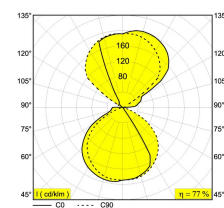

[Ссылка на сайт](#)

Доступные цвета: БЕЛЫЙ-БЕЛЫЙ (278 73 812 920 ED8 W-W)  
ЧЕРНЫЙ-БЕЛЫЙ (278 73 812 920 ED8 B-W)

INCL.2 x SOFTENING LENS  
INCL.2 x LED WHITE 7,1W / CRI>90 / 2700K / 743lm  
INCL.DIMMABLE LED POWER SUPPLY 350mA-DC  
MAINS DIMMING - TRAILING EDGE  
W-W : INCL.1 x COLOUR SCREEN BLACK + 1 x COLOUR SCREEN GOLD MATT  
B-W : INCL.1 x COLOUR SCREEN WHITE + 1 x COLOUR SCREEN GOLD MATT

Светодиодная Техника: Источник света: 1486 lm // 14 W // 111 lm/W  
Светильник: 1148 lm // 16 W // 70 lm/W

110-240V / 50-60Hz

Класс: II

Вес: 1.2 КГ  
Уровень защиты: IP20  
Минимальное расстояние: нет данных