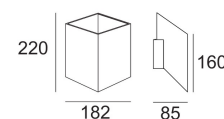

Date

Name

Client

Project Name

Quote#

Type/Quantity

**FIFTY-5 927 DIM8**

278 73 812 920 ED8

[Ссылка на сайт](#)

Доступные цвета: БЕЛЫЙ-БЕЛЫЙ (278 73 812 920 ED8 W-W)  
ЧЕРНЫЙ-БЕЛЫЙ (278 73 812 920 ED8 B-W)

INCL.2 x SOFTENING LENS  
INCL.2 x LED WHITE 7,1W / CRI>90 / 2700K / 743lm  
INCL.DIMMABLE LED POWER SUPPLY 350mA-DC  
MAINS DIMMING - TRAILING EDGE  
W-W : INCL.1 x COLOUR SCREEN BLACK + 1 x COLOUR SCREEN GOLD MATT  
B-W : INCL.1 x COLOUR SCREEN WHITE + 1 x COLOUR SCREEN GOLD MATT