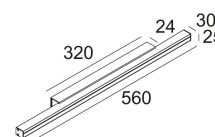

Date

Name

Client

Project Name

Quote#

Type/Quantity

FEMTOLINE TP WALL 60

270 75 060

[Ссылка на сайт](#)

Доступные цвета: ХРОМ (270 75 060 C)
БЕЛЫЙ (270 75 060 W)

INCL.LED FLEX 11,9W / CRI>90 / 3000K / 1155lm
INCL.LED POWER SUPPLY 24V-DC

Светодиодная Техника: Источник света: 1155 lm // 11 W // 97 lm/W
Светильник: 831 lm // 14 W // 61 lm/W

220-240V / 0|50-60Hz

Класс: II

Вес: 0.9 КГ
Уровень защиты: IP44
Минимальное расстояние: нет данных

Для подробных инструкций по установке обратитесь, пожалуйста, к руководству [270_75_060_HAND.pdf](#)