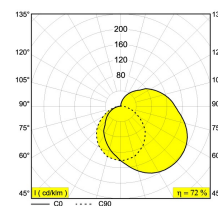

[Ссылка на сайт](#)

Доступные цвета: ХРОМ (270 75 060 C)
БЕЛЫЙ (270 75 060 W)

INCL.LED FLEX 11,9W / CRI>90 / 3000K / 1155lm
INCL.LED POWER SUPPLY 24V-DC

Светодиодная Техника: Источник света: 1155 lm // 11 W // 97 lm/W
Светильник: 831 lm // 14 W // 61 lm/W

220-240V / 0|50-60Hz

Класс: II

Вес: 0.9 КГ
Уровень защиты: IP44
Минимальное расстояние: нет данных

Для подробных инструкций по установке обратитесь, пожалуйста, к руководству [270_75_060_HAND.pdf](#)

Фото проекта