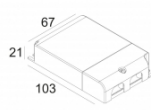

[Ссылка на сайт](#) / [Техническое описание](#)

LED POWER SUPPLY MULTI-POWER DIM7
300 90 60

110-240V / 50-60Hz

Количество светильников: 2(2) / 2(1) / -