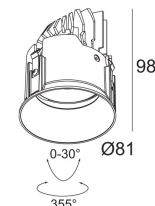

[Ссылка на сайт](#)

Контурная форма/размер:  Ø KIT мм

Глубина встройки: 105 мм

Доступные цвета: ЧЕРНЫЙ (202 145 811 922 B)
БЕЛЫЙ (202 145 811 922 W)
ЗОЛОТО МАТОВЫЙ (202 145 811 922 MMAT)

ADJUSTABLE 0-30° / 355°
INCL. 1 x LED WHITE 7,1-10,4W / CRI>90 / 2700K / max.1032lm
INCL. 1 x REFLECTOR FL-33°
EXCL. LED POWER SUPPLY 350-500mA-DC