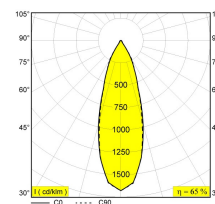

[Ссылка на сайт](#)

Контурная форма/размер:  Ø KIT мм

Глубина встройки: 95 мм

Доступные цвета: ЧЕРНЫЙ (202 144 1902 B)
БЕЛЫЙ (202 144 1902 W)
ЗОЛОТО МАТОВЫЙ (202 144 1902 MMAT)

NONADJUSTABLE

INCL. 1 x LED WHITE 10W / CRI>90 / 2700-1800K / 565lm