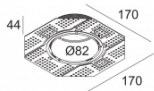

МОНТАЖНЫЕ КОМПЛЕКТЫ

[Ссылка на сайт](#), [Техническое описание](#)