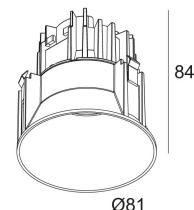

[Ссылка на сайт](#)

Контурная форма/размер:  Ø KIT мм

Глубина встройки: 95 мм

Доступные цвета: ЧЕРНЫЙ (202 144 1902 B)
БЕЛЫЙ (202 144 1902 W)
ЗОЛОТО МАТОВЫЙ (202 144 1902 MMAT)

NONADJUSTABLE

INCL. 1 x LED WHITE 10W / CRI>90 / 2700-1800K / 565lm