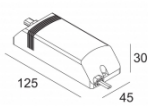

LED POWER SUPPLY 650mA-DC / 10W DIM8
300 90 915 ED8
220-240V / 50-60Hz
Количество светильников: 1